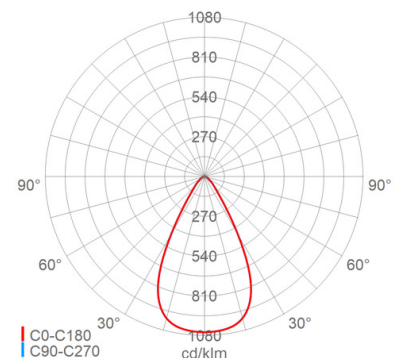

Allgemeine Produktvorteile

- Reduzierung der Typenvielfalt durch variabel einstellbaren Lichtstrom
- einfache, schnelle, werkzeuglose Einstellung des Lichtstroms vor Ort mittels Schalter im von außen zugängigen Anschlussraum, nachträglich jederzeit änderbar
- hohe Flexibilität durch nahezu stufenlose Einstellung des Lichtstroms
- ausgezeichnetes Thermomanagement durch direkte Anbindung der LED-Module an das Alu-Druckgussgehäuse, große Kühlfläche, hervorragende Wärmeableitung
- gleichmäßige Ausleuchtung durch die Multi-Layer Technologie, d.h. jede einzelne LED beleuchtet die gesamte Fläche, die LVK der einzelnen LED überlagern sich
- schneller elektrischer Anschluss durch von außen zugängigen Anschlussraum
- keine Lichtemission in den oberen Halbraum, ULOR=0
- umweltfreundlich, alle auf 10% dimmbaren Ausführungen mit Farbtemperatur bis max. 3.000K erfüllen die Dark Sky Anforderungen
- nachhaltig, Komponenten austauschbar
- zukunftssicher durch Verwendung Zhaga konformer LED-Module
- GreenLine-Leuchte, herausragend nachhaltig designt

Einsatzbereiche

Industriegelände, Lagerplätze, Terminals, Baustellen, Akzentbeleuchtung, Gebäude- und Fassadenanstrahlung etc.