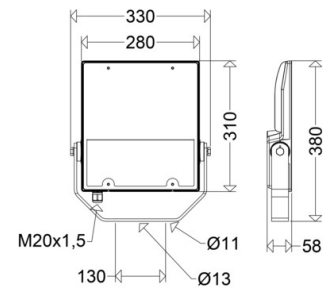

Allgemeine Produktvorteile

- Reduzierung der Typenvielfalt durch variabel einstellbaren Lichtstrom
- einfache, schnelle, werkzeuglose Einstellung des Lichtstroms vor Ort mittels Schalter im von außen zugängigen Anschlussraum, nachträglich jederzeit änderbar
- hohe Flexibilität durch nahezu stufenlose Einstellung des Lichtstroms
- ausgezeichnetes Thermomanagement durch direkte Anbindung der LED-Module an das Alu-Druckgussgehäuse, große Kühlfläche, hervorragende Wärmeableitung
- gleichmäßige Ausleuchtung durch die Multi-Layer Technologie, d.h. jede einzelne LED beleuchtet die gesamte Fläche, die LVK der einzelnen LED überlagern sich
- schneller elektrischer Anschluss durch von außen zugängigen Anschlussraum
- keine Lichtemission in den oberen Halbraum, ULOR=0
- umweltfreundlich, alle auf 10% dimmbaren Ausführungen mit Farbtemperatur bis max. 3.000K erfüllen die Dark Sky Anforderungen
- nachhaltig, Komponenten austauschbar
- zukunftssicher durch Verwendung Zhaga konformer LED-Module
- GreenLine-Leuchte, herausragend nachhaltig designt

Einsatzbereiche

Industriegelände, Lagerplätze, Terminals, Baustellen, Akzentbeleuchtung, Gebäude- und Fassadenanstrahlung etc.