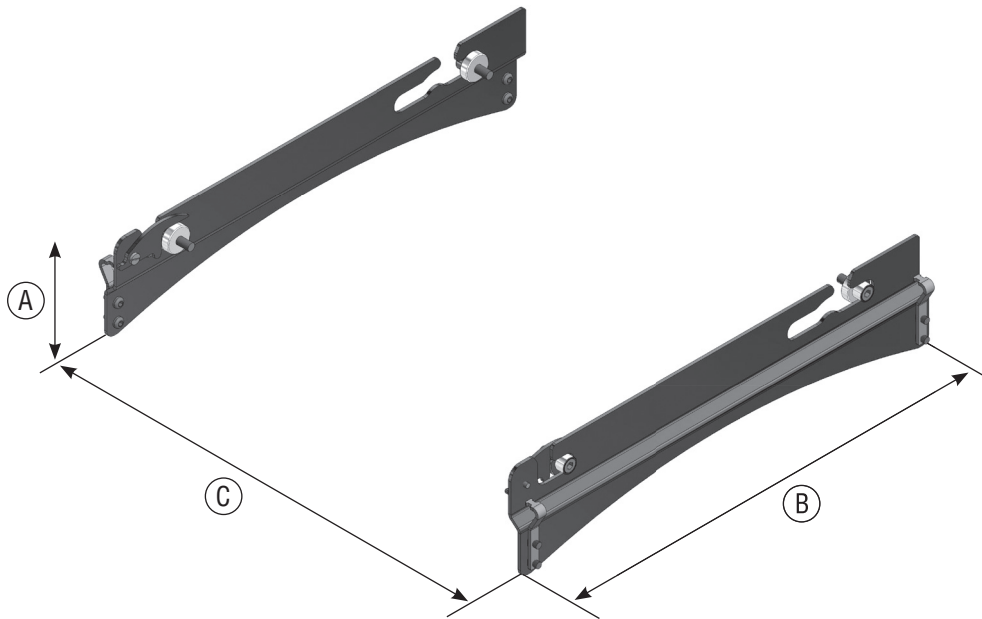

PRODUKTDATEN

BESTELL-NR.: A9080200

Aufnahme ORIGINAL

TECHNISCHE DATEN

A) Höhe	130 mm
B) Tiefe	600 mm
C) Breite	610 mm
Gewicht	5,2 kg

BESTELL-NR.

Aufnahme ORIGINAL A9080200

ZUBEHÖR

ORIGINAL A90101