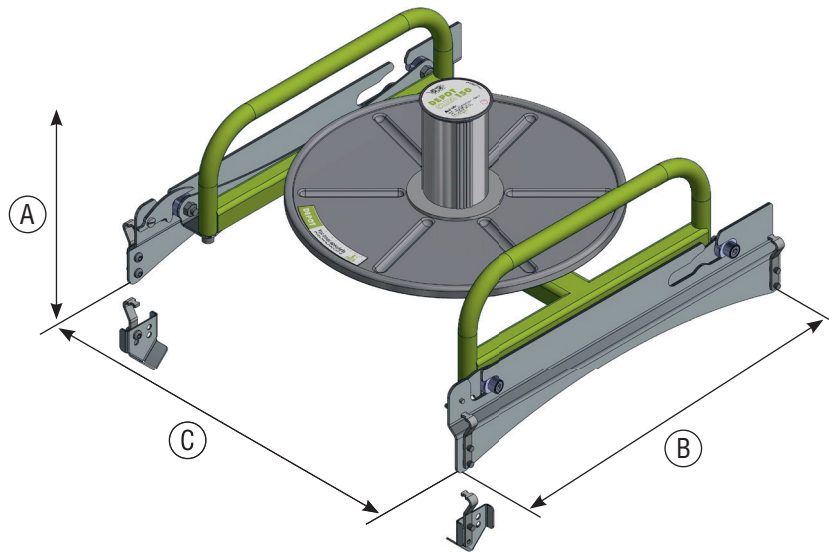

PRODUKTDATEN

BESTELL-NR.: A90211

DEPOT SLIM 150

TECHNISCHE DATEN

A) Höhe	302 mm
B) Tiefe	600 mm
C) Breite	610 mm
Abrollteller Ø	450 mm
Kernhöhe	150 mm
Kern Ø	95 mm
Tragfähigkeit	50 kg
Gewicht	14,5 kg

BESTELL-NR.

DEPOT SLIM 150

A90211