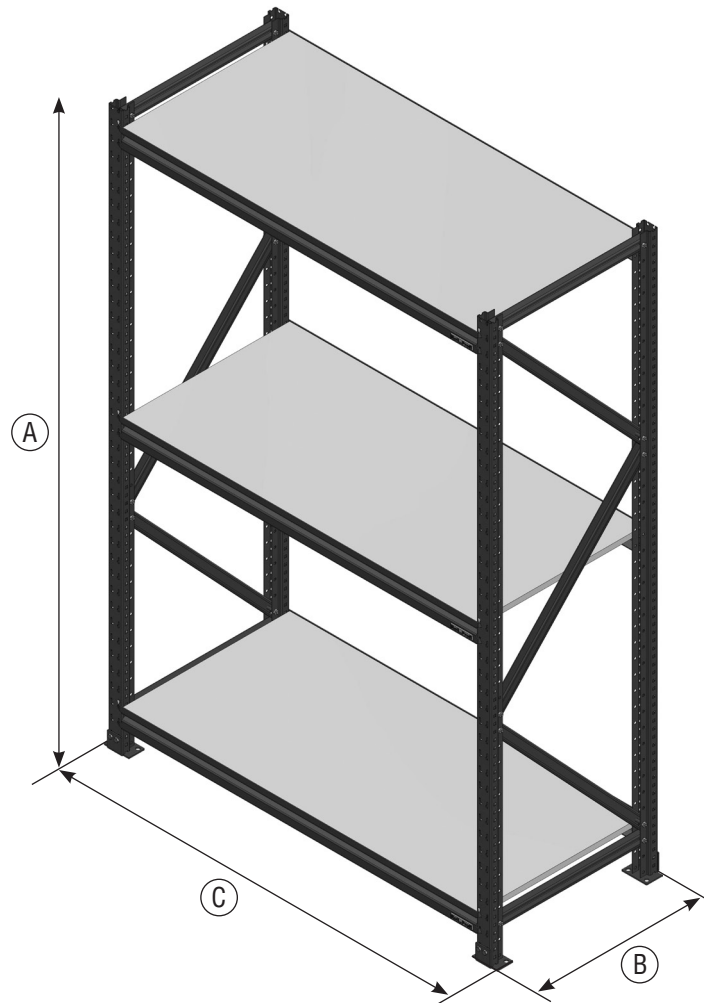

PRODUKTDATEN

BESTELL-NR.: A9080470

Lagermodul 2000 | 1250

TECHNISCHE DATEN

A) Höhe	2.000 mm
B) Tiefe	620 mm
C) Breite	1.370 mm
Gewicht	83,2 kg

BESTELL-NR.

Lagermodul 2000 1250	A9080470
------------------------	----------

ZUBEHÖR

Fachboden 1250 600	A9080490
Tragfähigkeit Fachboden	200 kg