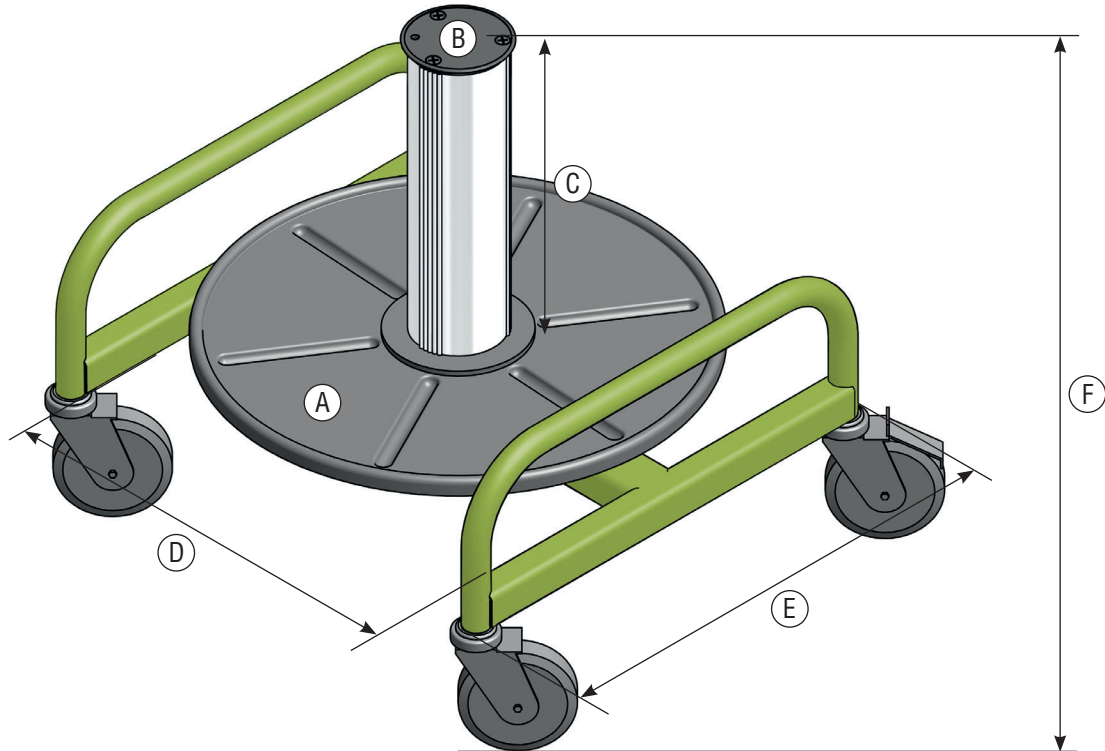

## PRODUKTDATEN

BESTELL-NR.: A90207

### TECHNISCHE DATEN

A) Abrollteller Ø	450 mm
B) Kern Ø	95 mm
C) Kernhöhe	300 mm
Aufnahmegestell	
D) Breite	510 mm
E) Länge	460 mm
F) Gesamthöhe	530 mm
Tragfähigkeit	50 kg
Gewicht	11 kg

### BESTELL-NR.

VARIO SLIM inkl. Lenkrollen (Set = 4 Stück) A90207