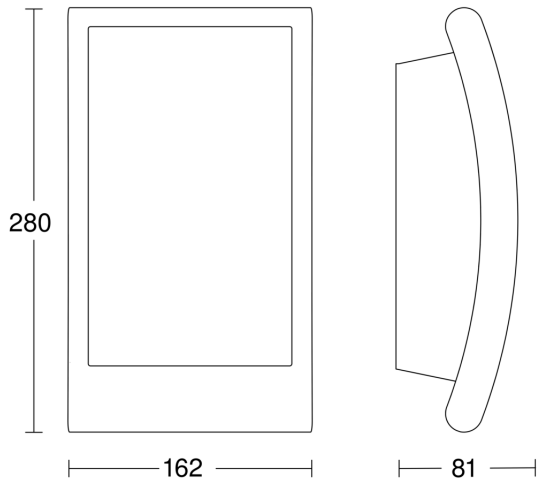

CE

max. 60 W E27

Funktionsbeschreibung

Die einladende Lichtlösung! Design-Außenleuchte L 22 (ohne Sensor) mit attraktiver Edelstahlblende, ideal für Hauseingänge und Hausfronten. Das lichtdurchlässige Chassis schafft ein einladendes und gleichzeitig ebenmäßiges Ambientelicht.

Technische Daten

Abmessungen (L x B x H)	81 x 162 x 280 mm	Schutzklasse	II
Mit Leuchtmittel	Nein	Umgebungstemperatur	-20 – 40 °C
Herstellergarantie	3 Jahre	Werkstoff des Gehäuses	Edelstahl
Mit Fernbedienung	Nein	Werkstoff der Abdeckung	Kunststoff opal
Variante	anthrazit	Netzanschluss	220 – 240 V / 50 – 60 Hz
VPE1, EAN	4007841069254	Leistung	60 W
Anwendung, Ort	Außenbereich	Montagehöhe max	3,00 m
Anwendung, Raum	Außenbereich, Hauseingang, Rund ums Haus, Terrasse / Balkon, Hof & Einfahrt	Leuchtmittel	Allgebrauchslampe
Farbe	Anthrazit	Socket	E27
Inkl. Hausnummernbogen	Nein	Softlichtstart	Nein
Montageort	Wand	Grundlichtfunktion	Nein
Schlagfestigkeit	IK07	Vernetzung	Nein
Schutzart	IP44	optimale Montagehöhe	2 m

L 22

anthrazit
EAN 4007841 069254
Art.-Nr. 069254

Maßzeichnung

Schaltplan