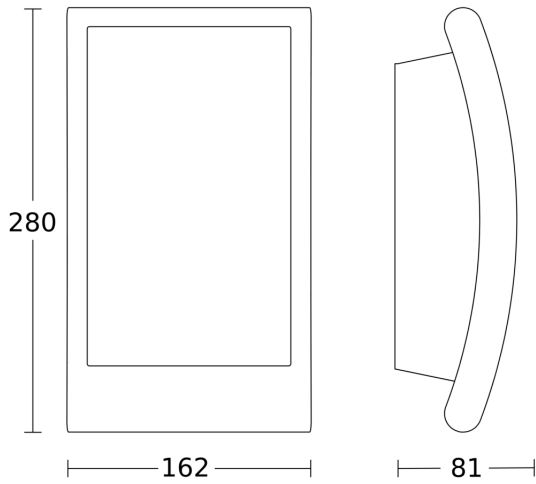

## Technische Daten

Abmessungen (L x B x H)	81 x 162 x 280 mm	Schutzklasse	II
Mit Leuchtmittel	Nein	Umgebungstemperatur	-20 – 40 °C
Herstellergarantie	3 Jahre	Werkstoff des Gehäuses	Edelstahl
Mit Fernbedienung	Nein	Werkstoff der Abdeckung	Kunststoff opal
Variante	anthrazit	Netzanschluss	220 – 240 V / 50 – 60 Hz
VPE1, EAN	4007841069254	Leistung	60 W
Anwendung, Ort	Außenbereich	Montagehöhe max	3,00 m
Anwendung, Raum	Außenbereich, Hauseingang, Rund ums Haus, Terrasse / Balkon, Hof & Einfahrt	Leuchtmittel	Allgebrauchslampe
Farbe	Anthrazit	Socket	E27
Inkl. Hausnummernbogen	Nein	Softlichtstart	Nein
Montageort	Wand	Grundlichtfunktion	Nein
Schlagfestigkeit	IK07	Vernetzung	Nein
Schutzart	IP44	optimale Montagehöhe	2 m

## Maßzeichnung