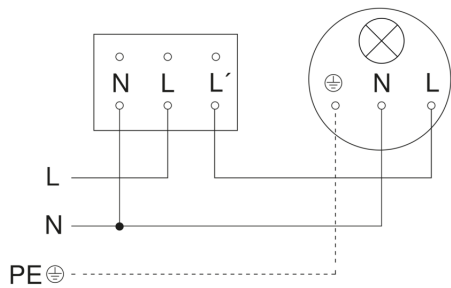

Schaltplan 3-Draht-Verkabelung