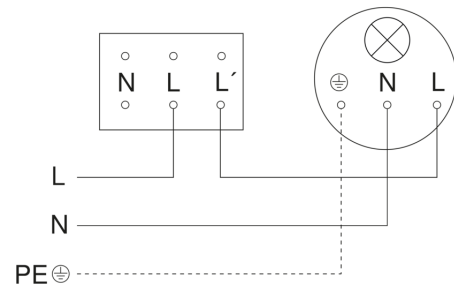

# IR 180 UP easy

Unterputz

EAN 4007841 055790

Art.-Nr. 055790

## Maßzeichnung

## Schaltplan 2-Draht-Verkabelung