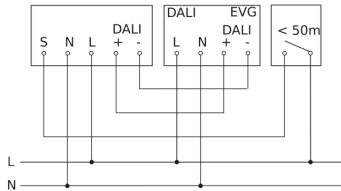

Schaltplan Master