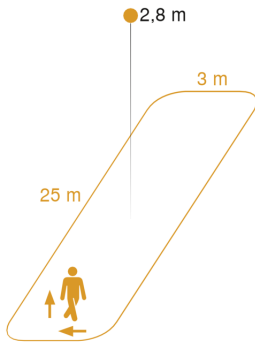

Hallway

DALI-2 APC - Aufputz
EAN 4007841 058012
Art.-Nr. 058012

Sensorerfassungsbereich