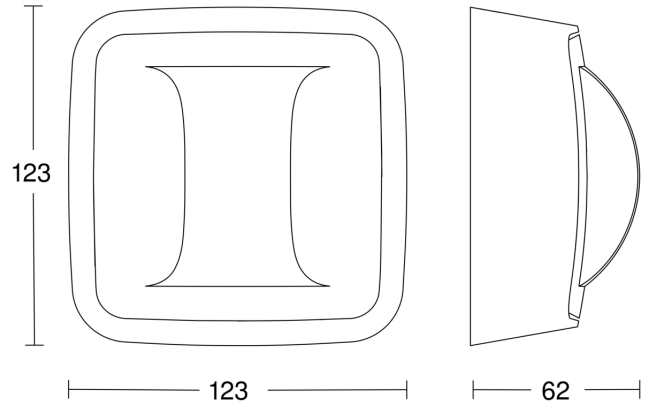

## Sensorerfassungsbereich

Mögliche Montagehöhe: 2,00 m – 4,00 m  
 Orange: radial und tangential

## Maßzeichnung