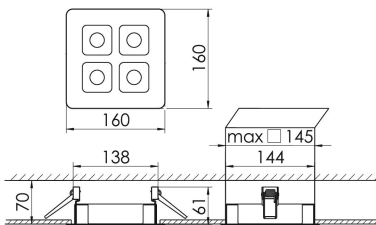

### MIREFA-EDQ-2X2 NDFSW840MRG0150

Quadratisches Einbaudownlight direkt strahlend. Leuchte aus Stahlblech, Farbe weiß (...FWS...) bzw. schwarz (...FSW...), pulverbeschichtet. Einfache Montage über Federklammern. Die Lichtauskopplung der LED-Mid-Power-Arrays erfolgt über quadratische Minirefektoren, Hochglanz bedampft für maximalen Sehkomfort. Breitstrahlende Lichtverteilung.

Maße [mm]									Gew. [kg]	Lichttechnische Daten		
L	L1	B	B1	BA max	BA min	H	H4	HE		UGR längs	UGR quer	Wirkungsgrad
160	200	160	75	150	145	60	32	70	0,7	18.3	18.4	100.0 %