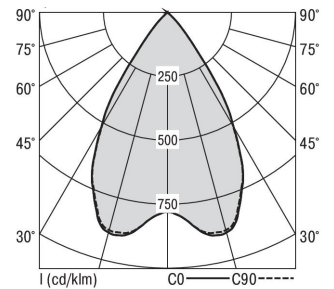

### MIREFA-EDQ-2X2 NDFSW840MRG0150

Quadratisches Einbaudownlight direkt strahlend. Leuchte aus Stahlblech, Farbe weiß (...FWS...) bzw. schwarz (...FSW...), pulverbeschichtet. Einfache Montage über Federklammern. Die Lichtauskopplung der LED-Mid-Power-Arrays erfolgt über quadratische Minirefektoren, Hochglanz bedampft für maximalen Sehkomfort. Breitstrahlende Lichtverteilung.

Maße [mm]									Gew. [kg]	Lichttechnische Daten		
L	L1	B	B1	BA max	BA min	H	H4	HE		UGR längs	UGR quer	Wirkungsgrad
160	200	160	75	150	145	60	32	70	0,7	18.3	18.4	100.0 %