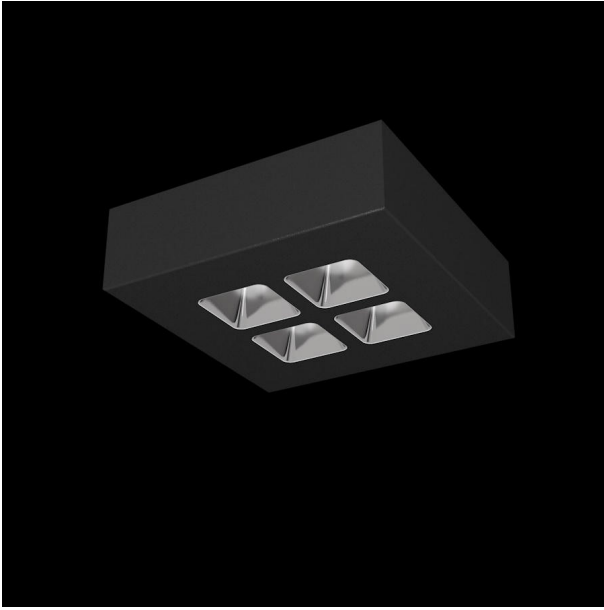

Mirefa Mirefa-ADQ

MIREFA-ADQ-2X2 NDFSW840MRG0150

Quadratisches Anbaudownlight direkt strahlend. Leuchte aus Stahlblech, Farbe weiß (...FWS...) bzw. schwarz (...FSW...), pulverbeschichtet. Die Lichtauskopplung der LED-Mid-Power-Arrays erfolgt über quadratische Minirefektoren, Hochglanz bedampft für maximalen Sehkomfort. Breitstrahlende Lichtverteilung.

Vorschaltgerät im Gehäuse integriert.

Schutzart IP20, Schutzklasse I

Bestückung	Betriebsgerät:	Gehäusefarbe	Art-Nr.	
1XLED-M 11 W	schaltbar	schwarz	SPG0320243AQ	
Leuchtenlichtstrom [lm]	Leuchtenleistung [W]	Leuchteneffizienz [lm/W]	Lichtfarbe	Nennlebensdauer-LED L80/B50 25° C [h]
1500	13	115	840	50.000

Maße [mm]		H	A1	A2	Gew. [kg]	Lichttechnische Daten		Wirkungsgrad
L	B					UGR längs	UGR quer	
185	185	57	140	110	2,7	18,4	18,4	100,0 %