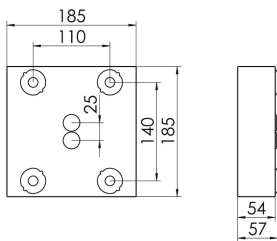

Mirefa Mirefa-ADQ

MIREFA-ADQ-2X2 NDFSW840MRG0150

Quadratisches Anbaudownlight direkt strahlend. Leuchte aus Stahlblech, Farbe weiß (...FWS...) bzw. schwarz (...FSW...), pulverbeschichtet. Die Lichtauskopplung der LED-Mid-Power-Arrays erfolgt über quadratische Minirefektoren, Hochglanz bedampft für maximalen Sehkomfort. Breitstrahlende Lichtverteilung.

Vorschaltgerät im Gehäuse integriert.

Schutzart IP20, Schutzklasse I

Bestückung	Betriebsgerät:	Gehäusefarbe	Art-Nr.	
1XLED-M 11 W	schaltbar	schwarz	SPG0320243AQ	
Leuchtenlichtstrom [lm]	Leuchtenleistung [W]	Leuchteneffizienz [lm/W]	Lichtfarbe	Nennlebensdauer-LED L80/B50 25° C [h]
1500	13	115	840	50.000

Maße [mm]		H	A1	A2	Gew. [kg]	Lichttechnische Daten		Wirkungsgrad
L	B					UGR längs	UGR quer	
185	185	57	140	110	2,7	18,4	18,4	100,0 %