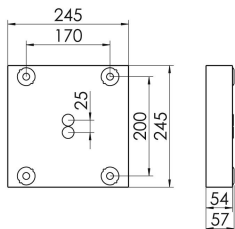

Mirefa Mirefa-ADQ

MIREFA-ADQ-3X3 NDFWS840MRG0300

Quadratisches Anbaudownlight direkt strahlend. Leuchte aus Stahlblech, Farbe weiß (...FWS...) bzw. schwarz (...FSW...), pulverbeschichtet. Die Lichtauskopplung der LED-Mid-Power-Arrays erfolgt über quadratische Minirefektoren, Hochglanz bedampft für maximalen Sehkomfort. Breitstrahlende Lichtverteilung.

Maße [mm]					Gew. [kg]	Lichttechnische Daten		Wirkungsgrad
L	B	H	A1	A2		UGR längs	UGR quer	
245	245	57	200	170	3,5	17,9	18,0	100,0 %