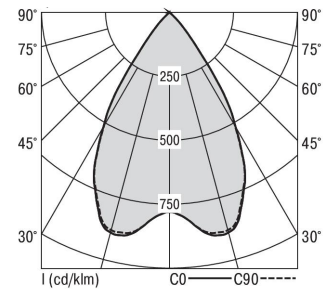

Mirefa Mirefa-ADQ

MIREFA-ADQ-3X3 NDFWS840MRG0300

Quadratisches Anbaudownlight direkt strahlend. Leuchte aus Stahlblech, Farbe weiß (...FWS...) bzw. schwarz (...FSW...), pulverbeschichtet. Die Lichtauskopplung der LED-Mid-Power-Arrays erfolgt über quadratische Minirefektoren, Hochglanz bedampft für maximalen Sehkomfort. Breitstrahlende Lichtverteilung.

Vorschaltgerät im Gehäuse integriert.

Schutzart IP20, Schutzklasse I

Bestückung	Betriebsgerät:	Gehäusefarbe	Art-Nr.	
1XLED-M 21 W	schaltbar	weiß	SPG0320246AH	
Leuchtenlichtstrom [lm]	Leuchtenleistung [W]	Leuchteneffizienz [lm/W]	Lichtfarbe	Nennlebensdauer-LED L80/B50 25° C [h]
3000	25	120	840	50.000

Maße [mm]					Gew. [kg]	Lichttechnische Daten		Wirkungsgrad
L	B	H	A1	A2		UGR längs	UGR quer	
245	245	57	200	170	3,5	17,9	18,0	100,0 %