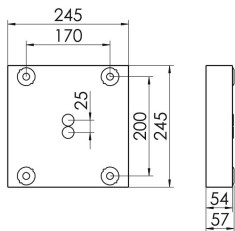

### MIREFA-ADQ-3X3 NDFSW840MRG0300

Quadratisches Anbaudownlight direkt strahlend. Leuchte aus Stahlblech, Farbe weiß (...FWS...) bzw. schwarz (...FSW...), pulverbeschichtet. Die Lichtauskopplung der LED-Mid-Power-Arrays erfolgt über quadratische Minirefektoren, Hochglanz bedampft für maximalen Sehkomfort. Breitstrahlende Lichtverteilung.

Maße [mm]					Gew. [kg]	Lichttechnische Daten		Wirkungsgrad
L	B	H	A1	A2		UGR längs	UGR quer	
245	245	57	200	170	3,5	17,9	18,0	100,0 %