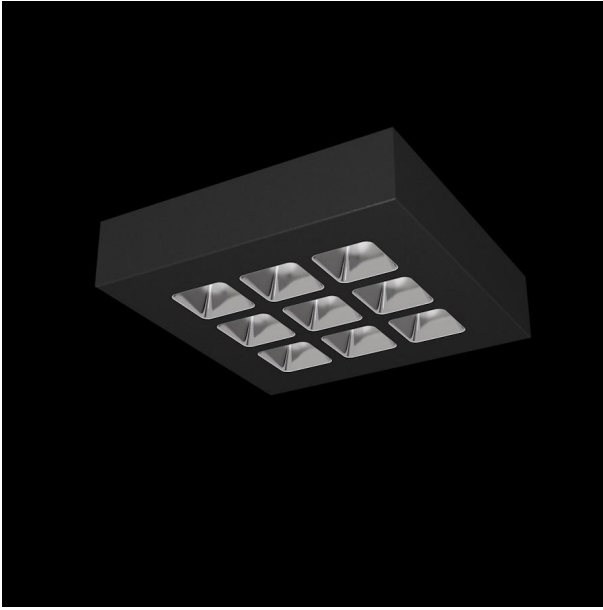

### MIREFA-ADQ-3X3 NDFSW840MRG0300

Quadratisches Anbaudownlight direkt strahlend. Leuchte aus Stahlblech, Farbe weiß (...FWS...) bzw. schwarz (...FSW...), pulverbeschichtet. Die Lichtauskopplung der LED-Mid-Power-Arrays erfolgt über quadratische Minirefektoren, Hochglanz bedampft für maximalen Sehkomfort. Breitstrahlende Lichtverteilung.

Vorschaltgerät im Gehäuse integriert.

Schutzart IP20, Schutzklasse I

Bestückung	Betriebsgerät:	Gehäusefarbe	Art-Nr.
1XLED-M 21 W	schaltbar	schwarz	SPG0320246AQ

Leuchtenlichtstrom [lm]	Leuchtenleistung [W]	Leuchteneffizienz [lm/W]	Lichtfarbe	Nennlebensdauer-LED L80/B50 25° C [h]
3000	25	120	840	50.000