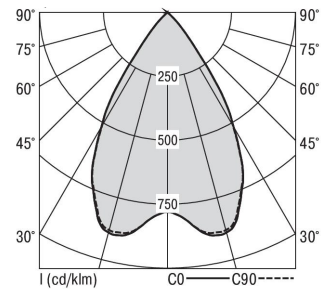

### MIREFA-ADQ-3X3 NDFSW840MRG0300

Quadratisches Anbaudownlight direkt strahlend. Leuchte aus Stahlblech, Farbe weiß (...FWS...) bzw. schwarz (...FSW...), pulverbeschichtet. Die Lichtauskopplung der LED-Mid-Power-Arrays erfolgt über quadratische Minirefektoren, Hochglanz bedampft für maximalen Sehkomfort. Breitstrahlende Lichtverteilung.

Maße [mm]					Gew. [kg]	Lichttechnische Daten		Wirkungsgrad
L	B	H	A1	A2		UGR längs	UGR quer	
245	245	57	200	170	3,5	17,9	18,0	100,0 %