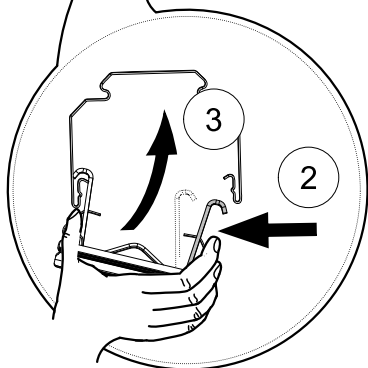

VLSBM 500...
VLSBM 1000...
VLSBM 1500...