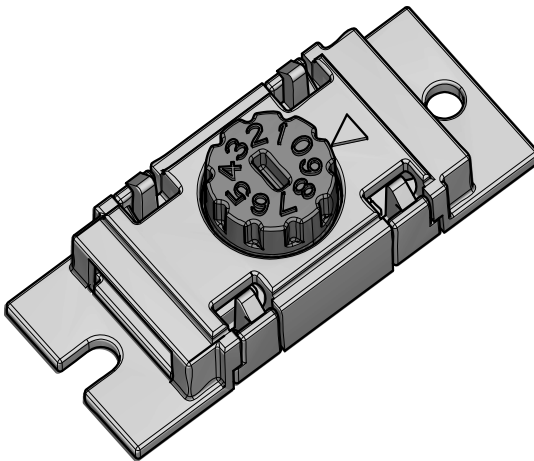

## Montageanleitung

Ⓒ mounting instruction Ⓕ Notice de montage Ⓒ Instrukcja montażu  
Ⓔ Instrucciones de montaje Ⓘ Istruzioni di montaggio

## RES-FLEX

RIDI Leuchten GmbH  
Hauptstrasse 31 - 33 · D-72417 Jungingen  
Tel. 07477/872-0 · Fax 07477/872-48  
kontakt@ridi-group.de · www.ridi-group.com

Pos. 0: Flux min.

Pos. 9: Flux max.

- Ⓓ Werkseinstellung: Maximaler Lichtstrom
- ⒼⒷ Factory setting: maximum light distribution
- Ⓕ Réglage d'usine : flux lumineux maximal
- Ⓗ Ustawienie fabryczne: maksymalny strumień świetlny
- Ⓔ Ajuste de fábrica: flujo luminoso máximo
- Ⓘ Impostazione predefinita: flusso luminoso massimo

Position 0-9  
I (mA)  
Flux (lm)  
P (W)