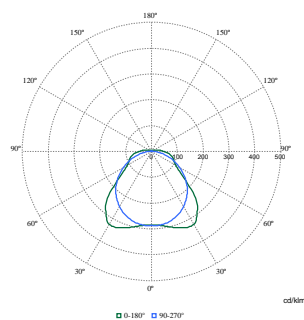

Photometrische Daten

Polar Normal (separate) - WT120CI - 910505101271