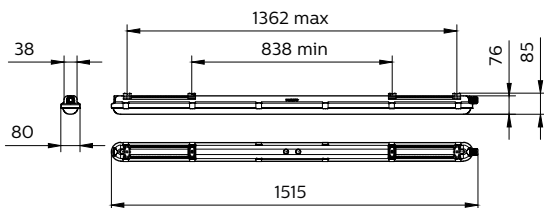

CoreLine Feuchtraumleuchte WT120C

Abmessungsskizzen