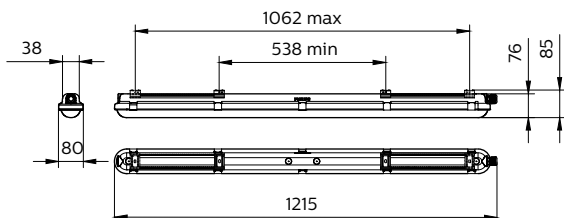

CoreLine Feuchtraumleuchte WT120C

Abmessungsskizzen