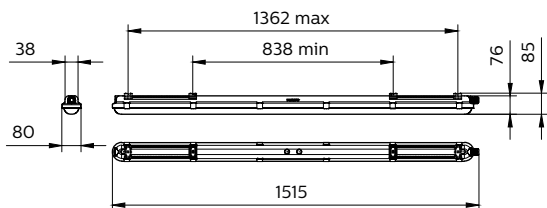

CoreLine Feuchtraumleuchte WT120C

Abmessungsskizzen