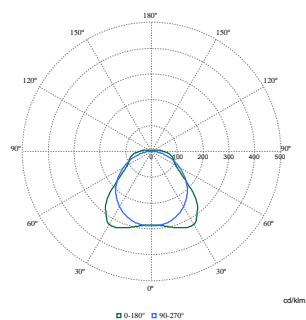

CoreLine Feuchtraumleuchte WT120C

Abmessungsskizzen

Photometrische Daten

Polar Normal (separate) - WT120CI - 910505101274