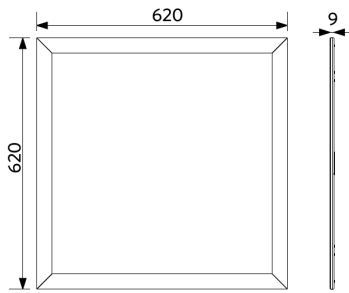

Produktmaße (mm)

LEDPanelRc-S5 Sq620