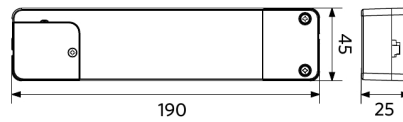

2019/2015

Produktmaße (mm)

LEDPanelRc-S5 Sq620

LEDPanelRc-S5
Driver On/Off

LEDPanelRc-S5
Driver Dim

LEDPanelRc-S5
Driver Tunable White

Lichttechnische Daten