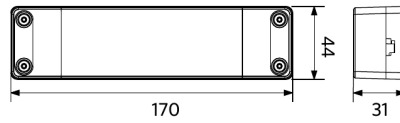

2019/2015

Produktmaße (mm)

LEDPanelRc-S5 Sq620

LEDPanelRc-S5
Driver On/Off

LEDPanelRc-S5
Driver Dim

LEDPanelRc-S5
Driver Tunable White

Lichttechnische Daten