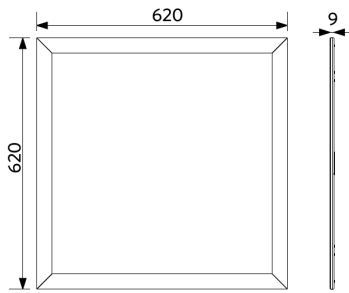

2019/2015

Produktmaße (mm)

LEDPanelRc-S5 Sq620

LEDPanelRc-S5
Driver On/Off

LEDPanelRc-S5
Driver Dim

LEDPanelRc-S5
Driver Tunable White

Lichttechnische Daten