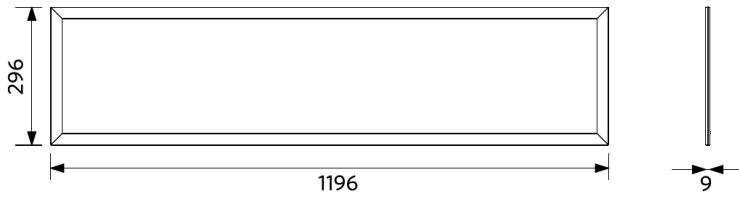

F

G

F

34
kWh/1000h

2019/2015

Produktmaße (mm)

LEDPanelRc-S5 Re295

LEDPanelRc-S5
Driver On/Off