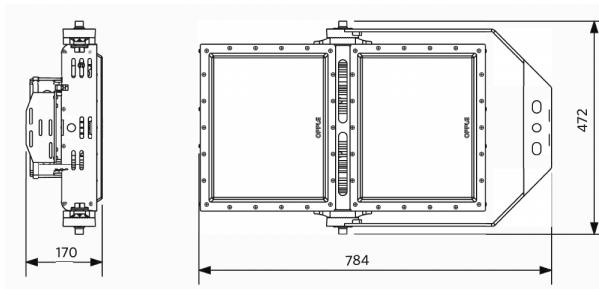

Produktmaße (mm)

LEDfloodHO-P-620W
(+MountingKit-2Mod)

LEDfloodHO-P-620W
(x2 +MountingKit-4Mod)

Lichttechnische Daten