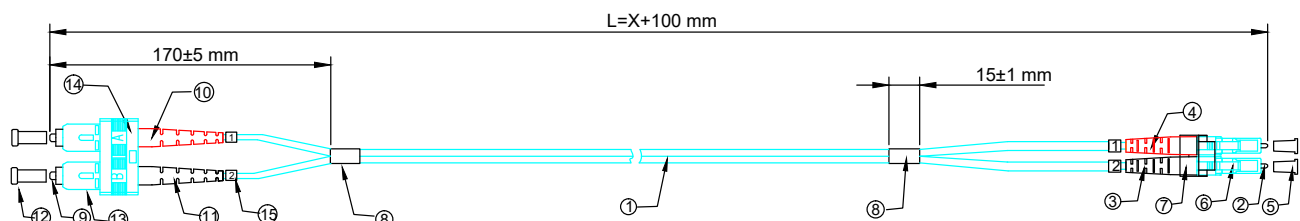

LWL-Duplex Patchkabel LC/SC 50/125 µm OM3
Multimode**Leistungsmerkmale**

Das RED LWL-Duplex Patchkabel ist ein hochwertiges Fibre Optic Patchkabel mit halogenfreier Ummantelung (LSZH). Es ist an einer Seite mit einem LC Stecker und an der anderen Seite mit einem SC Stecker konfektioniert. Beide Seiten sind durch Endkappen vor Staub geschützt. Der Duplex Clip (LC: transparent, SC: in Mantelfarbe) erlaubt das Vertauschen der Kanäle, um auch über Kreuz patchen zu können.

HALOGEN
FREI

LWL-Duplex Patchkabel LC/SC 50/125 µm OM3 Multimode

Allgemeine Daten

Merkmale	
Faserart	Multimode 50/125 µm
Kategorie	OM3 Aqua
Anzahl der Fasern	2
Kabeltyp	Duplex
Einfügedämpfung bei 850 nm	0,3 db
Steckverbindertyp Anschluss 1	LC Stecker in Mantelfarbe mit Staubschutzkappe und Duplex Clip
Steckverbindertyp Anschluss 2	SC Stecker in Mantelfarbe mit Staubschutzkappe und Duplex Clip
Mantelfarbe	Aqua (türkis)
Leitermaterial	Silikon
Ummantelung	halogenfrei (LSZH)
Betriebstemperatur	-40 °C bis +85 °C

Stückliste, Komponenten		
Pos.	Bezeichnung	Anzahl
1	Duplex Lichtwellenleiter-Kabel 50/125 OM3 Ø 2.0mm LSZH Aqua	L+100 mm
2	LC/UPC MM Keramikhülse	2
3	LC 2.0 Knickschutz Schwarz	1
4	LC 2.0 Knickschutz Rot	1
5	LC Schutzkappe Weiß	2
6	LC Duplex Connector Aqua	2
7	LC Duplex Clip Transparent	1
8	Schrumpfschlauch Schwarz	2
9	SC/UPC MM Keramikhülse	2
10	SC 2.0 Knickschutz Rot	1
11	SC 2.0 Knickschutz Schwarz	1
12	SC Schutzkappe	2
13	SC Duplex Connector Aqua	2
14	SC Duplex Clip, Aqua	1
15	Ziffernring	4

Bestelldaten

DEHA-Nr.	Typ	Länge	Artikelnummer	EAN	VPE
6501761	2716-10-0021	1 m	2716-10-0021	4046725400325	1 Stück
6501762	2716-10-0022	2 m	2716-10-0022	4046725400332	1 Stück
6501763	2716-10-0023	3 m	2716-10-0023	4046725400349	1 Stück
6501764	2716-10-0024	5 m	2716-10-0024	4046725400356	1 Stück
6501765	2716-10-0025	10 m	2716-10-0025	4046725400363	1 Stück