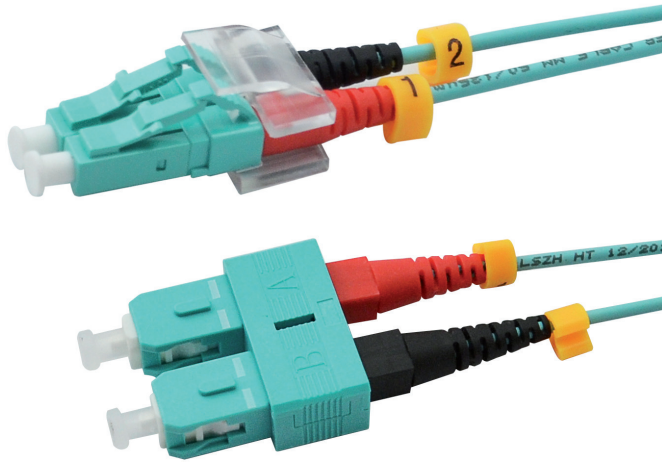

LWL-Duplex Patchkabel LC/SC 50/125 µm OM3
Multimode**Leistungsmerkmale**

Das RED LWL-Duplex Patchkabel ist ein hochwertiges Fibre Optic Patchkabel mit halogenfreier Ummantelung (LSZH). Es ist an einer Seite mit einem LC Stecker und an der anderen Seite mit einem SC Stecker konfektioniert. Beide Seiten sind durch Endkappen vor Staub geschützt. Der Duplex Clip (LC: transparent, SC: in Mantelfarbe) erlaubt das Vertauschen der Kanäle, um auch über Kreuz patchen zu können.

HALOGEN
FREI

LWL-Duplex Patchkabel LC/SC 50/125 µm OM3 Multimode

Allgemeine Daten

Merkmale	
Faserart	Multimode 50/125 µm
Kategorie	OM3 Aqua
Anzahl der Fasern	2
Kabeltyp	Duplex
Einfügedämpfung bei 850 nm	0,3 db
Steckverbindertyp Anschluss 1	LC Stecker in Mantelfarbe mit Staubschutzkappe und Duplex Clip
Steckverbindertyp Anschluss 2	SC Stecker in Mantelfarbe mit Staubschutzkappe und Duplex Clip
Mantelfarbe	Aqua (türkis)
Leitermaterial	Silikon
Ummantelung	halogenfrei (LSZH)
Betriebstemperatur	-40 °C bis +85 °C

Stückliste, Komponenten		
Pos.	Bezeichnung	Anzahl
1	Duplex Lichtwellenleiter-Kabel 50/125 OM3 Ø 2.0mm LSZH Aqua	L+100 mm
2	LC/UPC MM Keramikhülse	2
3	LC 2.0 Knickschutz Schwarz	1
4	LC 2.0 Knickschutz Rot	1
5	LC Schutzkappe Weiß	2
6	LC Duplex Connector Aqua	2
7	LC Duplex Clip Transparent	1
8	Schrumpfschlauch Schwarz	2
9	SC/UPC MM Keramikhülse	2
10	SC 2.0 Knickschutz Rot	1
11	SC 2.0 Knickschutz Schwarz	1
12	SC Schutzkappe	2
13	SC Duplex Connector Aqua	2
14	SC Duplex Clip, Aqua	1
15	Ziffernring	4

Bestelldaten

DEHA-Nr.	Typ	Länge	Artikelnummer	EAN	VPE
6501761	2716-10-0021	1 m	2716-10-0021	4046725400325	1 Stück
6501762	2716-10-0022	2 m	2716-10-0022	4046725400332	1 Stück
6501763	2716-10-0023	3 m	2716-10-0023	4046725400349	1 Stück
6501764	2716-10-0024	5 m	2716-10-0024	4046725400356	1 Stück
6501765	2716-10-0025	10 m	2716-10-0025	4046725400363	1 Stück