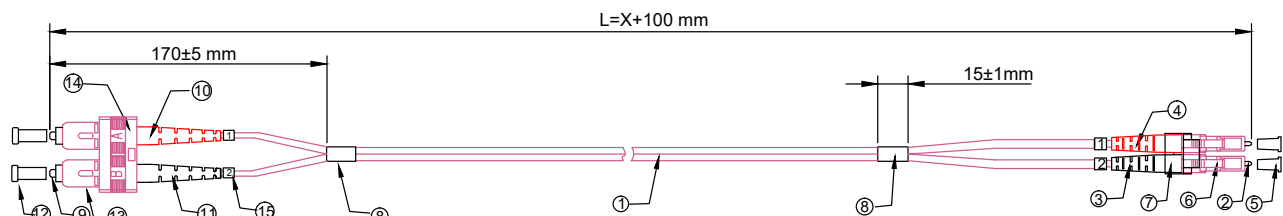

LWL-Duplex Patchkabel LC/SC 50/125 µm OM4  
Multimode**Leistungsmerkmale**

Das RED LWL-Duplex Patchkabel ist ein hochwertiges Fibre Optic Patchkabel mit halogenfreier Ummantelung (LSZH). Es ist an einer Seite mit einem LC Stecker und an der anderen Seite mit einem SC Stecker konfektioniert. Beide Seiten sind durch Endkappen vor Staub geschützt. Der Duplex Clip (LC: transparent, SC: in Mantelfarbe) erlaubt das Vertauschen der Kanäle, um auch über Kreuz patchen zu können.

#### Allgemeine Daten

Merkmale	
Faserart	Multimode 50/125 µm
Kategorie	OM4 Erika Violett
Anzahl der Fasern	2
Kabeltyp	Duplex
Einfügedämpfung bei 850 nm	0,3 db
Steckverbindertyp Anschluss 1	LC Stecker in Mantelfarbe mit Staubschutzkappe und Duplex Clip
Steckverbindertyp Anschluss 2	SC Stecker in Mantelfarbe mit Staubschutzkappe und Duplex Clip
Mantelfarbe	lila (Erika Violett)
Leitermaterial	Silikon
Ummantelung	halogenfrei (LSZH)
Betriebstemperatur	-40 °C bis +85 °C

#### Bestelldaten

DEHA-Nr.	Typ	Länge	Artikelnummer	EAN	VPE
6501766	2716-10-0026	1 m	2716-10-0026	4046725400370	1 Stück
6501767	2716-10-0027	2 m	2716-10-0027	4046725400387	1 Stück
6501768	2716-10-0028	3 m	2716-10-0028	4046725400394	1 Stück
6501769	2716-10-0029	5 m	2716-10-0029	4046725400400	1 Stück
6501770	2716-10-0030	10 m	2716-10-0030	4046725400417	1 Stück