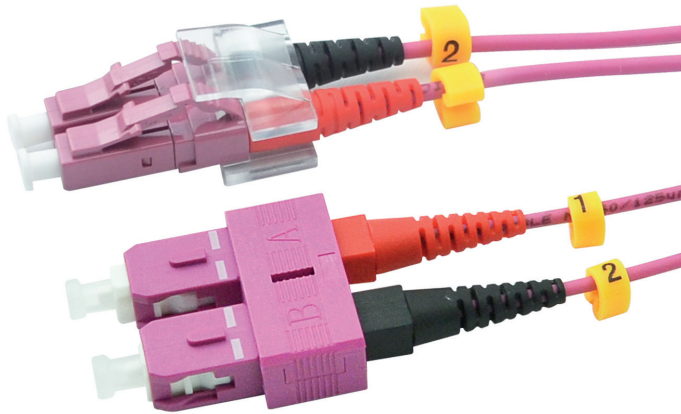

LWL-Duplex Patchkabel LC/SC 50/125 µm OM4  
Multimode**Leistungsmerkmale**

Das RED LWL-Duplex Patchkabel ist ein hochwertiges Fibre Optic Patchkabel mit halogenfreier Ummantelung (LSZH). Es ist an einer Seite mit einem LC Stecker und an der anderen Seite mit einem SC Stecker konfektioniert. Beide Seiten sind durch Endkappen vor Staub geschützt. Der Duplex Clip (LC: transparent, SC: in Mantelfarbe) erlaubt das Vertauschen der Kanäle, um auch über Kreuz patchen zu können.

### LWL-Duplex Patchkabel LC/SC 50/125 µm OM4 Multimode

#### Allgemeine Daten

Merkmale	
Faserart	Multimode 50/125 µm
Kategorie	OM4 Erika Violett
Anzahl der Fasern	2
Kabeltyp	Duplex
Einfügedämpfung bei 850 nm	0,3 db
Steckverbindertyp Anschluss 1	LC Stecker in Mantelfarbe mit Staubschutzkappe und Duplex Clip
Steckverbindertyp Anschluss 2	SC Stecker in Mantelfarbe mit Staubschutzkappe und Duplex Clip
Mantelfarbe	lila (Erika Violett)
Leitermaterial	Silikon
Ummantelung	halogenfrei (LSZH)
Betriebstemperatur	-40 °C bis +85 °C

Stückliste, Komponenten		
Pos.	Bezeichnung	Anzahl
1	Duplex Lichtwellenleiter-Kabel 50/125 OM4 Ø 2.0mm LSZH Erika Violett	L+100 mm
2	LC/UPC MM Keramikhülse	2
3	LC 2.0 Knickschutz Schwarz	1
4	LC 2.0 Knickschutz Rot	1
5	LC Schutzkappe Weiß	2
6	LC Duplex Connector Erika Violett	2
7	LC Duplex Clip Transparent	1
8	Schrumpfschlauch Schwarz	2
9	SC/UPC MM Keramikhülse	2
10	SC 2.0 Knickschutz Rot	1
11	SC 2.0 Knickschutz Schwarz	1
12	SC Schutzkappe	2
13	SC Duplex Connector Erika Violett	2
14	SC Duplex Clip Erika Violett	1
15	Ziffernring	4