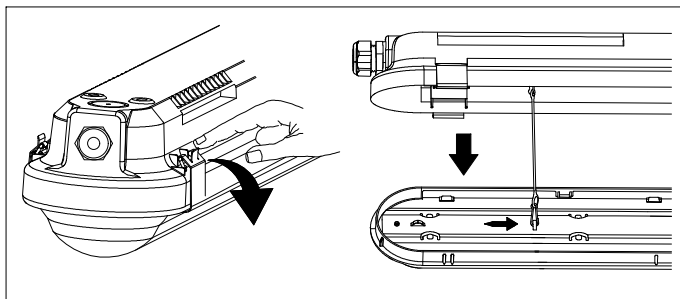

INSTRUCTION

maran-DV 5013

REGIOLUX

Regiolux GmbH
 Hellinger Str. 3
 D-97486 Königsberg/Bay.
 T 09525 89-0
<http://www.regiolux.de>
 info@regiolux.de

maran-DV/1200		maran-DV/1500	
ON	OFF	ON	OFF
OFF	OFF	OFF	OFF
ON	OFF	ON	OFF
OFF	ON	OFF	ON
ON	ON	ON	ON
~ 3500 lm / 23 W		~ 3900 lm / 26 W	
~ 4200 lm / 29 W		~ 4800 lm / 32 W	
~ 4800 lm / 33 W		~ 5400 lm / 37 W	
~ nicht freigegeben		~ 6200 lm / 43 W	
not approved			