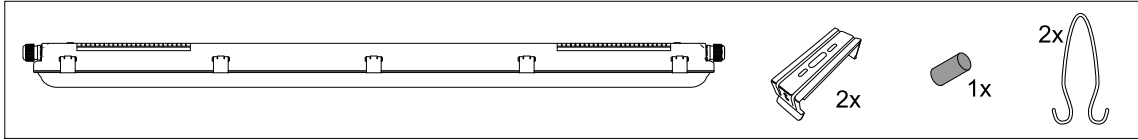

INSTRUCTION

maran-DV 5013

REGIOLUX

Regiolux GmbH
 Hellinger Str. 3
 D-97486 Königsberg/Bay.
 T 09525 89-0
<http://www.regiolux.de>
 info@regiolux.de

maran-DV/1200		maran-DV/1500	
ON	OFF	ON	OFF
OFF	OFF	OFF	OFF
ON	OFF	ON	OFF
OFF	ON	OFF	ON
ON	ON	ON	ON
~ 3500 lm / 23 W		~ 3900 lm / 26 W	
~ 4200 lm / 29 W		~ 4800 lm / 32 W	
~ 4800 lm / 33 W		~ 5400 lm / 37 W	
~ nicht freigegeben		~ 6200 lm / 43 W	
not approved			