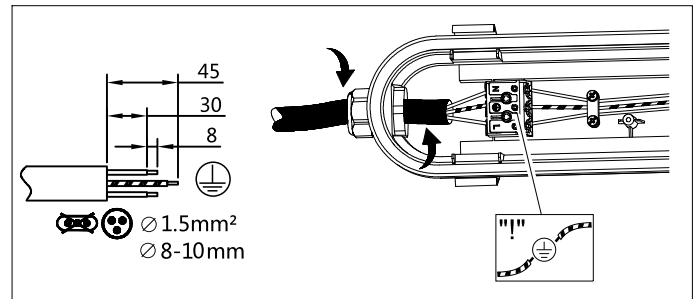

INSTRUCTION

maran-DV 5013

REGIOLUX

Regiolux GmbH
 Hellinger Str. 3
 D-97486 Königsberg/Bay.
 T 09525 89-0
<http://www.regiolux.de>
 info@regiolux.de

maran-DV/1200		maran-DV/1500	
ON	OFF	ON	OFF
OFF	OFF	OFF	OFF
ON	OFF	ON	OFF
OFF	ON	OFF	ON
ON	ON	ON	ON
~ 3500 lm / 23 W		~ 3900 lm / 26 W	
~ 4200 lm / 29 W		~ 4800 lm / 32 W	
~ 4800 lm / 33 W		~ 5400 lm / 37 W	
~ nicht freigegeben		~ 6200 lm / 43 W	
not approved			