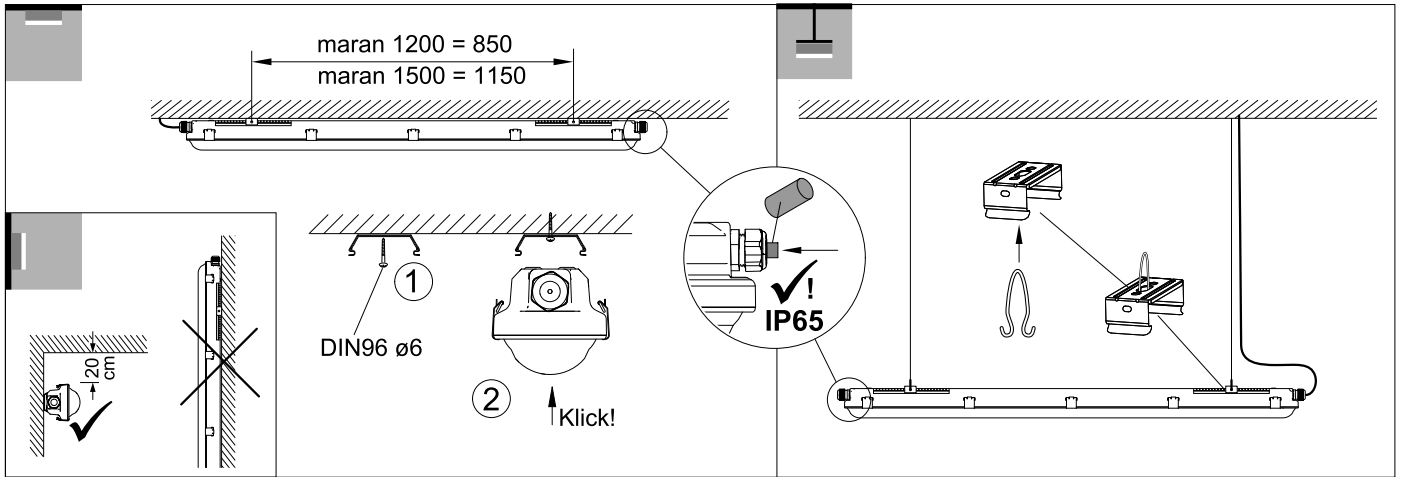

INSTRUCTION

maran-DV 5013

REGIOLUX

Regiolux GmbH
 Hellinger Str. 3
 D-97486 Königsberg/Bay.
 T 09525 89-0
<http://www.regiolux.de>
 info@regiolux.de

maran-DV/1200		maran-DV/1500	
ON	OFF	ON	OFF
OFF	OFF	OFF	OFF
ON	OFF	ON	OFF
OFF	ON	OFF	ON
ON	ON	ON	ON
~ 3500 lm / 23 W		~ 3900 lm / 26 W	
~ 4200 lm / 29 W		~ 4800 lm / 32 W	
~ 4800 lm / 33 W		~ 5400 lm / 37 W	
~ nicht freigegeben		~ 6200 lm / 43 W	
not approved			