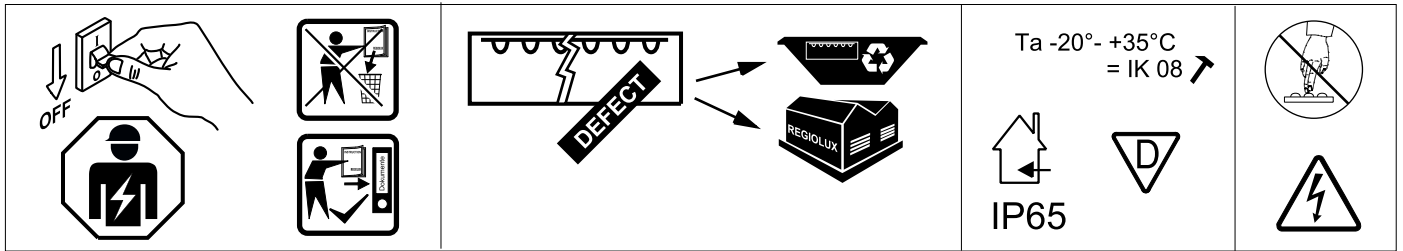

INSTRUCTION

maran-DV 5013

REGIOLUX

Regiolux GmbH
 Hellinger Str. 3
 D-97486 Königsberg/Bay.
 T 09525 89-0
<http://www.regiolux.de>
 info@regiolux.de

maran-DV/1200		maran-DV/1500	
ON	OFF	ON	OFF
OFF	OFF	OFF	OFF
ON	OFF	ON	OFF
OFF	ON	OFF	ON
ON	ON	ON	ON
~ 3500 lm / 23 W		~ 3900 lm / 26 W	
~ 4200 lm / 29 W		~ 4800 lm / 32 W	
~ 4800 lm / 33 W		~ 5400 lm / 37 W	
~ nicht freigegeben		~ 6200 lm / 43 W	
not approved			