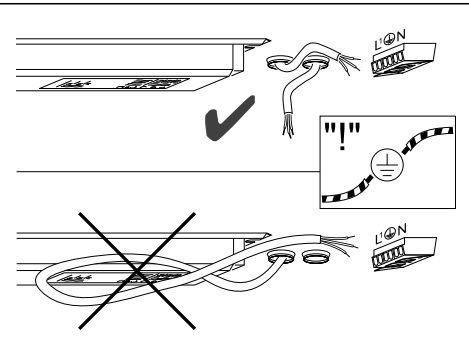

# REGIOLUX

Regiolux GmbH  
 Hellinger Str. 3  
 D-97486 Königsberg/Bay.  
 T 09525 89-0  
<http://www.regiolux.de>  
[info@regiolux.de](mailto:info@regiolux.de)

**TNE./300-1200**

**TNE./325-1250**

Diese Leuchte enthält ein Leuchtmittel der Energieeffizienzklasse C  
 This lamp contains a lamp of the Energy efficiency class C