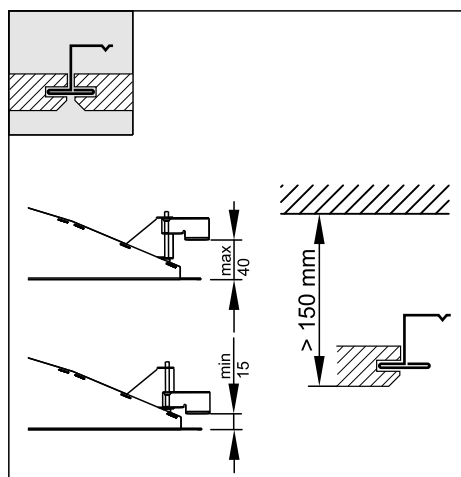

# REGIOLUX

Regiolux GmbH  
 Hellinger Str. 3  
 D-97486 Königsberg/Bay.  
 T 09525 89-0  
<http://www.regiolux.de>  
[info@regiolux.de](mailto:info@regiolux.de)

**TNE./300-1200**

**TNE./325-1250**

Diese Leuchte enthält ein Leuchtmittel der Energieeffizienzklasse C  
 This lamp contains a lamp of the Energy efficiency class C