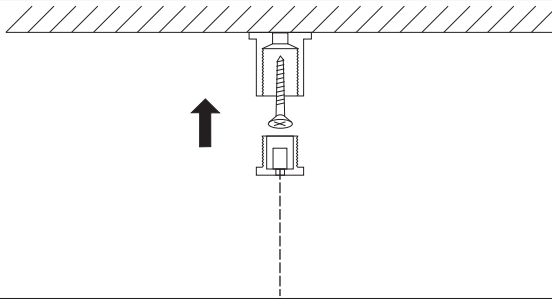

Seil-Abhängung
rope suspension

SA-DZ 1900

CE **REGIOLUX**

9150 9020 105

D-97486 Königsberg - Hellinger Str. 3

Regiolux GmbH
Hellinger Str. 3
D-97486 Königsberg/Bay.
T 09525 89-0
<http://www.regiolux.de>
info@regiolux.de