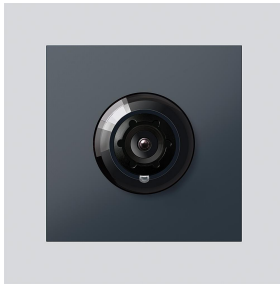

Bus-Kamera 180 für
Siedle Vario
BCM 658-02 AG

210009590

Seite 3