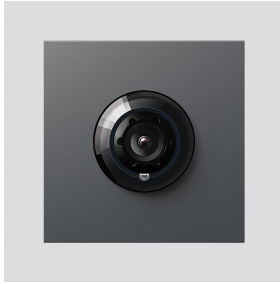

Bus-Kamera 180 für
Siedle Vario
BCM 658-02 DG
200049362-01

Produktbeschreibung

Bus-Kamera 180 für Siedle Vario mit automatischer Tag-/Nachtumschaltung (True Day/Night) und integrierter Infrarotbeleuchtung. Erfassungswinkel horizontal/vertikal: ca. 175°/120°

Zubehör

Artikel-Bezeichnung	Artikelbeschreibung	Farbe	KG	Artikel-Nr.
Vario 611 DG	Lackstift	Dunkelgrau-Glimmer	0	210007123-00

Ersatzteile

Bus-Kamera 180 für
Siedle Vario
BCM 658-02 DG

210009591

Seite 2

Artikel-Bezeichnung	Artikelbeschreibung	Farbe	KG	Artikel-Nr.
ACM 671/673/678-..., BCM 65x-..., CM 61x-...	Glashaube	Glasklar	E	200048697-00
ACM 671/673/678-..., BCM 65x-..., CM 61x-... DG	Blendrahmen	Dunkelgrau-Glimmer	E	200048701-00
BCM 65x-..., BCMx 650-... Vario 611	Klemmblock Dichtrahmen Module	Schwarz Grau	E E	200029921-00 210007484-00

Bus-Kamera 180 für
Siedle Vario
BCM 658-02 DG

210009591

Seite 3

Zeichnungen / Montage

Bus-Kamera 180 für
Siedle Vario
BCM 658-02 DG

210009591

Seite 4

Weitere Dokumente