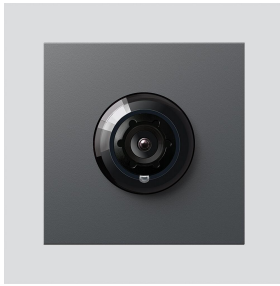

Bus-Kamera 180 für
Siedle Vario
BCM 658-02 DG
200049362-01

Produktbeschreibung

Bus-Kamera 180 für Siedle Vario mit automatischer Tag-/Nachtumschaltung (True Day/Night) und integrierter Infrarotbeleuchtung. Erfassungswinkel horizontal/vertikal: ca. 175°/120°

Vollbild oder 9 Bildausschnitte wählbar
Elektronische Bildentzerrung im Vollbild
Erweiterter Erfassungswinkel im Randbereich bei gewähltem Bildausschnitt
Gegenlichtkompensation (BLC)
Wide Dynamic Range (WDR)
Farbsystem: PAL
Bildaufnehmer: CMOS-Sensor 1/2,7" 1920 x 1080 Pixel
Auflösung: 600 TV-Linien
Objektiv: 1,55 mm
2-stufige Heizung: 12 V AC max. 130 mA

Technische Daten

Schutzart:	IP 54, IK 10
Umgebungstemperatur:	-20 °C bis +55 °C
Aufbauhöhe (mm):	15
Abmessungen (mm) B x H x T:	99 x 99 x 41

Artikelinformationen

Artikel-Bezeichnung	Artikelbeschreibung	Farbe	KG	Artikel-Nr.
BCM 658-02 DG	Bus-Kamera 180 für Siedle Vario	Dunkelgrau-Glimmer	D	200049362-01

Zubehör

Artikel-Bezeichnung	Artikelbeschreibung	Farbe	KG	Artikel-Nr.
Vario 611 DG	Lackstift	Dunkelgrau-Glimmer	0	210007123-00

Ersatzteile

Bus-Kamera 180 für
Siedle Vario
BCM 658-02 DG

210009591

Seite 2

Artikel-Bezeichnung	Artikelbeschreibung	Farbe	KG	Artikel-Nr.
ACM 671/673/678-..., BCM 65x-..., CM 61x-...	Glashaube	Glasklar	E	200048697-00
ACM 671/673/678-..., BCM 65x-..., CM 61x-... DG	Blendrahmen	Dunkelgrau-Glimmer	E	200048701-00
BCM 65x-..., BCMx 650-... Vario 611	Klemmblock Dichtrahmen Module	Schwarz Grau	E E	200029921-00 210007484-00