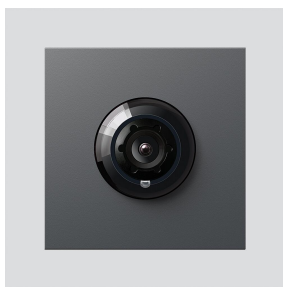

Bus-Kamera 180 für
Siedle Vario
BCM 658-02 DG

210009591

Seite 3