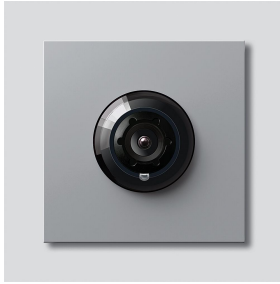

Bus-Kamera 180 für
Siedle Vario
BCM 658-02 SM
200049363-01

Produktbeschreibung

Bus-Kamera 180 für Siedle Vario mit automatischer Tag-/Nachtumschaltung (True Day/Night) und integrierter Infrarotbeleuchtung. Erfassungswinkel horizontal/vertikal: ca. 175°/120°

Vollbild oder 9 Bildausschnitte wählbar
Elektronische Bildentzerrung im Vollbild
Erweiterter Erfassungswinkel im Randbereich bei gewähltem Bildausschnitt
Gegenlichtkompensation (BLC)
Wide Dynamic Range (WDR)
Farbsystem: PAL
Bildaufnehmer: CMOS-Sensor 1/2,7" 1920 x 1080 Pixel
Auflösung: 600 TV-Linien
Objektiv: 1,55 mm
2-stufige Heizung: 12 V AC max. 130 mA

Technische Daten

Schutzart:	IP 54, IK 10
Umgebungstemperatur:	-20 °C bis +55 °C
Aufbauhöhe (mm):	15
Abmessungen (mm) B x H x T:	99 x 99 x 41

Artikelinformationen

Artikel-Bezeichnung	Artikelbeschreibung	Farbe/Material	KG Artikel-Nr.
BCM 658-02 SM	Bus-Kamera 180 für Siedle Vario	Silber-Metallic	D 200049363-01

Zubehör

Artikel-Bezeichnung	Artikelbeschreibung	Farbe/Material	KG	Artikel-Nr.
Vario 611 SM	Lackstift	Silber-Metallic	0	210007117-00

Ersatzteile

Bus-Kamera 180 für
Siedle Vario
BCM 658-02 SM

210009592

Seite 2