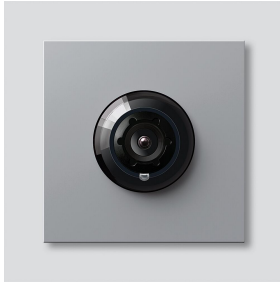

Bus-Kamera 180 für
Siedle Vario
BCM 658-02 SM
200049363-01

Produktbeschreibung

Bus-Kamera 180 für Siedle Vario mit automatischer Tag-/Nachtumschaltung (True Day/Night) und integrierter Infrarotbeleuchtung. Erfassungswinkel horizontal/vertikal: ca. 175°/120°

Technische Daten

Schutzart:	IP 54, IK 10
Umgebungstemperatur:	-20 °C bis +55 °C
Aufbauhöhe (mm):	15
Abmessungen (mm) B x H x T:	99 x 99 x 41

Artikelinformationen

Artikel-Bezeichnung	Artikelbeschreibung	Farbe	KG Artikel-Nr.
BCM 658-02 SM	Bus-Kamera 180 für Siedle Vario	Silber-Metallic	D 200049363-01

Zubehör

Artikel-Bezeichnung	Artikelbeschreibung	Farbe	KG	Artikel-Nr.
Vario 611 SM	Lackstift	Silber-Metallic	0	210007117-00

Ersatzteile

Bus-Kamera 180 für
Siedle Vario
BCM 658-02 SM

210009592

Seite 2

Artikel-Bezeichnung	Artikelbeschreibung	Farbe	KG	Artikel-Nr.
ACM 671/673/678-..., BCM 65x-..., CM 61x-...	Glashaube	Glasklar	E	200048697-00
ACM 671/673/678-..., BCM 65x-..., CM 61x-... SM	Blendrahmen	Silber-Metallic	E	200048699-00
BCM 65x-..., BCMx 650-... Vario 611	Klemmblock Dichtrahmen Module	Schwarz Grau	E E	200029921-00 210007484-00

Bus-Kamera 180 für
Siedle Vario
BCM 658-02 SM

210009592

Seite 3

Zeichnungen / Montage

Bus-Kamera 180 für
Siedle Vario
BCM 658-02 SM

210009592

Seite 4

Weitere Dokumente