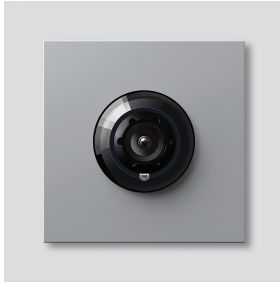

Bus-Kamera 180 für
Siedle Vario
BCM 658-02 SM
200049363-01

Produktbeschreibung

Bus-Kamera 180 für Siedle Vario mit automatischer Tag-/Nachtumschaltung (True Day/Night) und integrierter Infrarotbeleuchtung. Erfassungswinkel horizontal/vertikal: ca. 175°/120°

Vollbild oder 9 Bildausschnitte wählbar
Elektronische Bildentzerrung im Vollbild
Erweiterter Erfassungswinkel im Randbereich bei gewähltem Bildausschnitt
Gegenlichtkompensation (BLC)
Wide Dynamic Range (WDR)
Farbsystem: PAL
Bildaufnehmer: CMOS-Sensor 1/2,7" 1920 x 1080 Pixel
Auflösung: 600 TV-Linien
Objektiv: 1,55 mm
2-stufige Heizung: 12 V AC max. 130 mA

Technische Daten

Schutzart:	IP 54, IK 10
Umgebungstemperatur:	-20 °C bis +55 °C
Aufbauhöhe (mm):	15
Abmessungen (mm) B x H x T:	99 x 99 x 41

Artikelinformationen

Artikel-Bezeichnung	Artikelbeschreibung	Farbe	KG Artikel-Nr.
BCM 658-02 SM	Bus-Kamera 180 für Siedle Vario	Silber-Metallic	D 200049363-01

Zubehör

Artikel-Bezeichnung	Artikelbeschreibung	Farbe	KG	Artikel-Nr.
Vario 611 SM	Lackstift	Silber-Metallic	0	210007117-00

Ersatzteile

Bus-Kamera 180 für
Siedle Vario
BCM 658-02 SM

210009592

Seite 2

Artikel-Bezeichnung	Artikelbeschreibung	Farbe	KG	Artikel-Nr.
ACM 671/673/678-..., BCM 65x-..., CM 61x-...	Glashaube	Glasklar	E	200048697-00
ACM 671/673/678-..., BCM 65x-..., CM 61x-... SM	Blendrahmen	Silber-Metallic	E	200048699-00
BCM 65x-..., BCMx 650-... Vario 611	Klemmblock Dichtrahmen Module	Schwarz Grau	E E	200029921-00 210007484-00