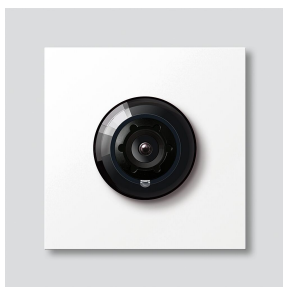

Bus-Kamera 180 für
Siedle Vario
BCM 658-02 W

210009593

Seite 3