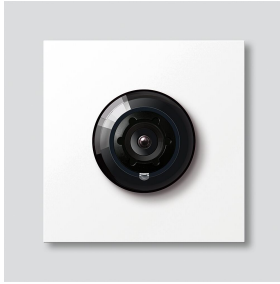

Bus-Kamera 180 für
Siedle Vario
BCM 658-02 W
200049364-01

Produktbeschreibung

Bus-Kamera 180 für Siedle Vario mit automatischer Tag-/Nachtumschaltung (True Day/Night) und integrierter Infrarotbeleuchtung. Erfassungswinkel horizontal/vertikal: ca. 175°/120°

Vollbild oder 9 Bildausschnitte wählbar
Elektronische Bildentzerrung im Vollbild
Erweiterter Erfassungswinkel im Randbereich bei gewähltem Bildausschnitt
Gegenlichtkompensation (BLC)
Wide Dynamic Range (WDR)
Farbsystem: PAL
Bildaufnehmer: CMOS-Sensor 1/2,7" 1920 x 1080 Pixel
Auflösung: 600 TV-Linien
Objektiv: 1,55 mm
2-stufige Heizung: 12 V AC max. 130 mA

Zubehör

Artikel-Bezeichnung	Artikelbeschreibung	Farbe	KG	Artikel-Nr.
Vario 611 W	Lackstift	Weiß	0	210007116-00

Ersatzteile

Bus-Kamera 180 für
Siedle Vario
BCM 658-02 W

210009593

Seite 2

Artikel-Bezeichnung	Artikelbeschreibung	Farbe	KG	Artikel-Nr.
ACM 671/673/678-..., BCM 65x-..., CM 61x-...	Glashaube	Glasklar	E	200048697-00
ACM 671/673/678-..., BCM 65x-..., CM 61x-... W	Blendrahmen	Weiß	E	200048698-00
BCM 65x-..., BCMx 650-... Vario 611	Klemmblock Dichtrahmen Module	Schwarz Grau	E E	200029921-00 210007484-00

Bus-Kamera 180 für
Siedle Vario
BCM 658-02 W

210009593

Seite 3

Zeichnungen / Montage

Bus-Kamera 180 für
Siedle Vario
BCM 658-02 W

210009593

Seite 4

Weitere Dokumente