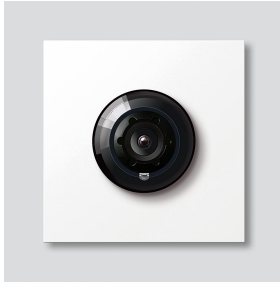

Bus-Kamera 180 für
Siedle Vario
BCM 658-02 W
200049364-01

Produktbeschreibung

Bus-Kamera 180 für Siedle Vario mit automatischer Tag-/Nachtumschaltung (True Day/Night) und integrierter Infrarotbeleuchtung. Erfassungswinkel horizontal/vertikal: ca. 175°/120°

Vollbild oder 9 Bildausschnitte wählbar
Elektronische Bildentzerrung im Vollbild
Erweiterter Erfassungswinkel im Randbereich bei gewähltem Bildausschnitt
Gegenlichtkompensation (BLC)
Wide Dynamic Range (WDR)
Farbsystem: PAL
Bildaufnehmer: CMOS-Sensor 1/2,7" 1920 x 1080 Pixel
Auflösung: 600 TV-Linien
Objektiv: 1,55 mm
2-stufige Heizung: 12 V AC max. 130 mA

Technische Daten

Schutzart:	IP 54, IK 10
Umgebungstemperatur:	-20 °C bis +55 °C
Aufbauhöhe (mm):	15
Abmessungen (mm) B x H x T:	99 x 99 x 41

Artikelinformationen

Artikel-Bezeichnung	Artikelbeschreibung	Farbe	KG	Artikel-Nr.
BCM 658-02 W	Bus-Kamera 180 für Siedle Vario	Weiß	D	200049364-01

Zubehör

Artikel-Bezeichnung	Artikelbeschreibung	Farbe	KG	Artikel-Nr.
Vario 611 W	Lackstift	Weiß	0	210007116-00

Ersatzteile

Bus-Kamera 180 für
Siedle Vario
BCM 658-02 W

210009593

Seite 2

Artikel-Bezeichnung	Artikelbeschreibung	Farbe	KG	Artikel-Nr.
ACM 671/673/678-..., BCM 65x-..., CM 61x-...	Glashaube	Glasklar	E	200048697-00
ACM 671/673/678-..., BCM 65x-..., CM 61x-... W	Blendrahmen	Weiß	E	200048698-00
BCM 65x-..., BCMx 650-... Vario 611	Klemmblock Dichtrahmen Module	Schwarz Grau	E E	200029921-00 210007484-00