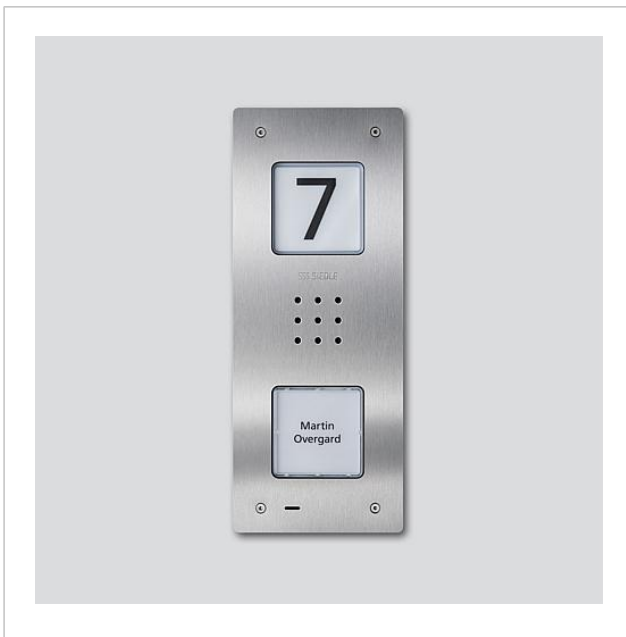

Zeichnungen / Montage