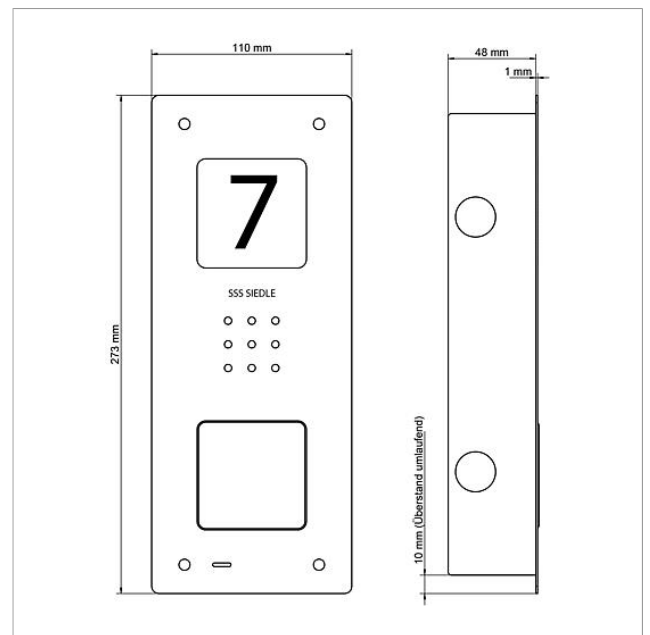

Technische Daten

Kontaktart:	Schließer 24 V, 2 A
Schutzart:	IP 54
Umgebungstemperatur:	-20 °C bis +55 °C
Abmessungen Frontplatte (mm) B x H x T:	110 x 273 x 1
Abmessungen Gehäuse (mm) B x H x T:	85 x 253 x 48

Artikelinformationen

Artikel-Bezeichnung	Artikelbeschreibung	Farbe/Material	KG	Artikel-Nr.
CAU 850-1-0 E	Audio-Türstation Siedle Compact Unterputz	Edelstahl gebürstet	A	210009117-00

Ersatzteile

Artikel-Bezeichnung	Artikelbeschreibung	Farbe/Material	KG	Artikel-Nr.
CA 812-..., BCV/BCVU/CA/CAU/CV/CVU/ Lautsprecher STA/STV 850-...		Sonstiges	E	200029867-00
CA 812-..., CA/CAU/CVU 850-..., CV 850-x-03, -04	Mikrofon	Sonstiges	E	200029868-00
CA 812-..., CA/CV 850-..., BCV 850-...	Siedle Schraubendreher	Sonstiges	E	200029931-00
CA 812-1, CA/CAU 850-1, BCV/BCVU/ CV/CVU 850-1-...	Namensschild-Oberteil	Glasklar	E	200029864-00

Audio-Türstation Siedle
Compact Unterputz
CAU 850-1-0 E

210009117

Seite 2

Artikel-Bezeichnung	Artikelbeschreibung	Farbe/Material	KG	Artikel-Nr.
CA 812-1, CA/CAU 850-1, BCV/BCVU/ CV/CVU 850-1-...	Schrifteinlage für Namensschild	Weiß	E	200029869-00
CAU 850-1-0 E	Gehäuse-Oberteil	Edelstahl gebürstet	E	210009391-00

Audio-Türstation Siedle
Compact Unterputz
CAU 850-1-0 E

210009117

Seite 3

Zeichnungen / Montage

Audio-Türstation Siedle
Compact Unterputz
CAU 850-1-0 E

210009117

Seite 4

Weitere Dokumente