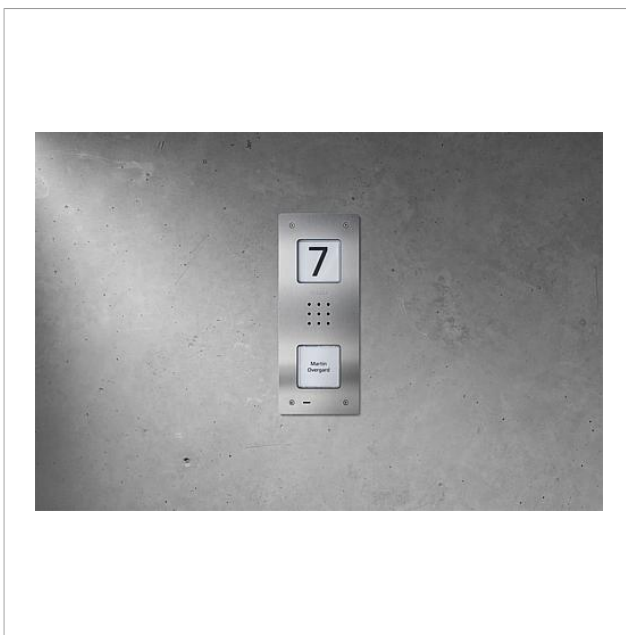

Zeichnungen / Montage