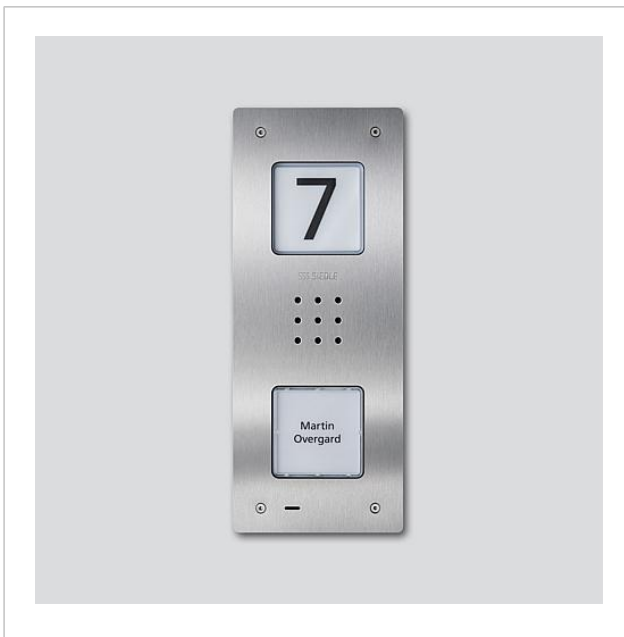

Zeichnungen / Montage