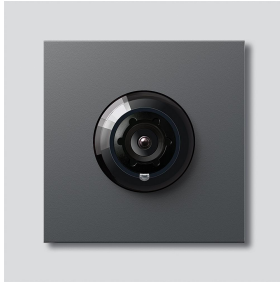

Systemfreie Kamera 180
für Siedle Vario
CM 618-02 DG

210009595

Seite 4

Weitere Dokumente

Kamera 130/180	Produktinformation	823 kB	herunterladen
CM 618-... Kamera-Modul 180	Konformitätserklärung	3,5 MB	herunterladen
REACH und RoHs Konformität	Zusatzinformation	140 kB	herunterladen