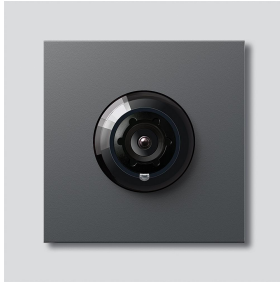

Systemfreie Kamera 180
für Siedle Vario
CM 618-02 DG

210009595

Seite 2

Ersatzteile

Artikel-Bezeichnung	Artikelbeschreibung	Farbe/Material	KG	Artikel-Nr.
ACM 671/673/678-..., BCM 65x-..., CM 61x-...	Glashaube	Glasklar	E	200048697-00
ACM 671/673/678-..., BCM 65x-..., CM 61x-... DG	Blendrahmen	Dunkelgrau-Glimmer	E	200048701-00
CMx 612-..., CM 611-...	Klemmblock	Schwarz	E	200029922-00
Vario 611	Dichtrahmen Module	Grau	E	210007484-00