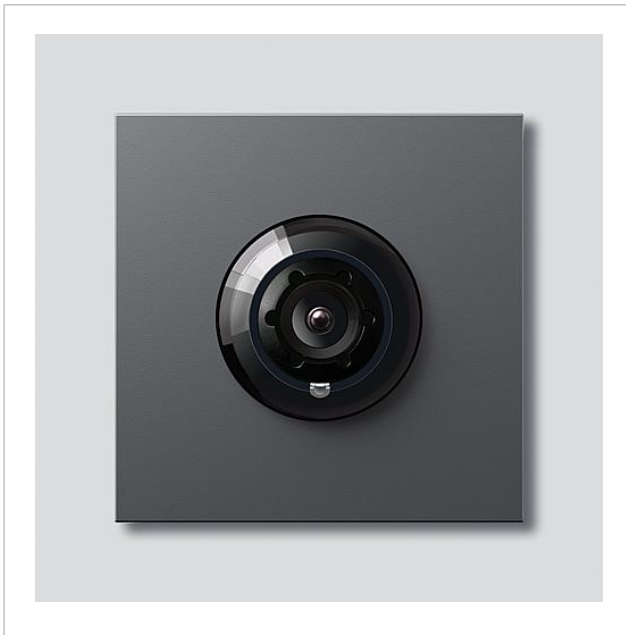

Zeichnungen / Montage