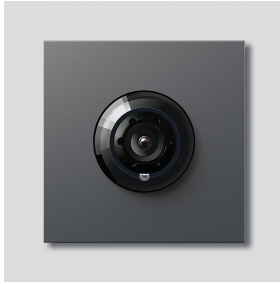

Systemfreie Kamera 180
für Siedle Vario
CM 618-02 DG

210009595

Seite 3