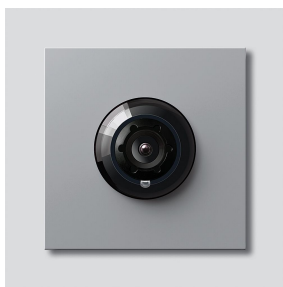

Systemfreie Kamera 180
für Siedle Vario
CM 618-02 SM

210009596

Seite 3