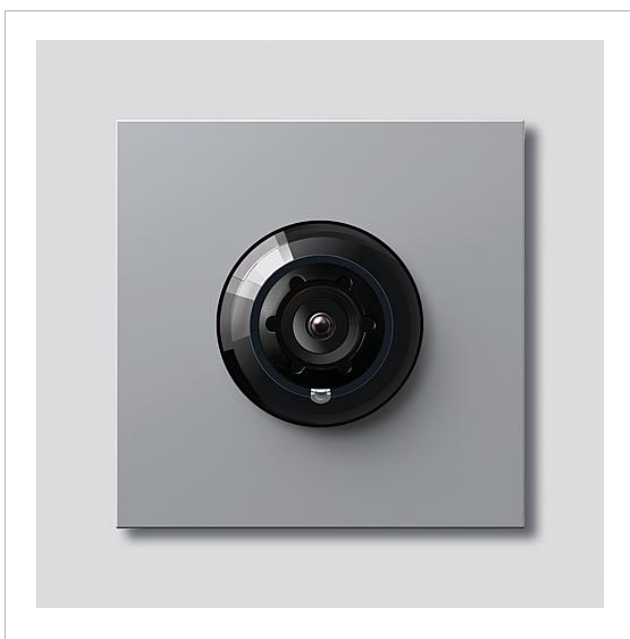

## Produktbeschreibung

Systemfreie Kamera 180 für Siedle Vario mit automatischer Tag-/Nachtschaltung (True Day/Night) und integrierter Infrarotbeleuchtung. Erfassungswinkel horizontal/vertikal: ca. 175°/120°

## Artikelinformationen

| Artikel-Bezeichnung | Artikelbeschreibung                     | Farbe/Material  | KG | KG Artikel-Nr. |
|---------------------|---|-----------------|----|----------------|
| CM 618-02 SM        | Systemfreie Kamera 180 für Siedle Vario | Silber-Metallic |    | D 200049360-01 |

Systemfreie Kamera 180  
für Siedle Vario  
CM 618-02 SM

210009596

Seite 3

---

## Zeichnungen / Montage

---

Systemfreie Kamera 180  
für Siedle Vario  
CM 618-02 SM

210009596

Seite 4

---