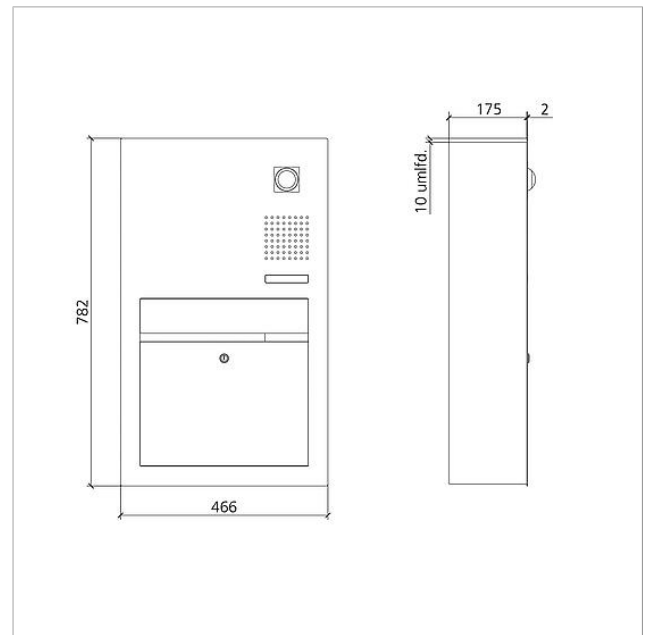

Funktionseinheit
Briefkasten frontseitige
Entnahme Video Siedle
Classic
F CL BF3V130 01 B-01
210007723-01

Produktbeschreibung

Classic-Briefkasten mit frontseitiger Entnahme für den In-Home-Bus mit Edelstahl-Front, V4A gebürstet. Für die Unterputzmontage wird das Unterputzgehäuse GU CL BF3V130 01 B-0 benötigt.

Technische Daten

Umgebungstemperatur: -20 °C bis +55 °C
Abmessungen Frontplatte (mm) B x H x T: 466 x 782 x 2

Artikelinformationen

Artikel-Bezeichnung	Artikelbeschreibung	Farbe/Material	KG	Artikel-Nr.
F CL BF3V130 01 B-01	Funktionseinheit Briefkasten frontseitige Entnahme Video Siedle Classic	Edelstahl gebürstet D		210007723-01

Funktionseinheit
Briefkasten frontseitige
Entnahme Video Siedle
Classic
F CL BF3V130 01 B-01

210009955

Seite 2

Zeichnungen / Montage

Funktionseinheit
Briefkasten frontseitige
Entnahme Video Siedle
Classic
F CL BF3V130 01 B-01