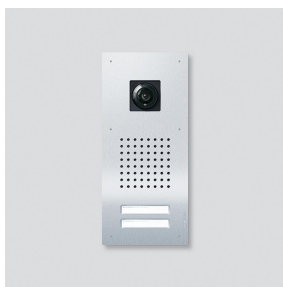

Funktionseinheit Video-Türstation Siedle Classic
F CL V130 02 B-01

210007725-01

Produktbeschreibung

Classic-Türstation für den In-Home-Bus mit Edelstahl-Front, V4A gebürstet. Für die Unterputzmontage wird das Unterputzgehäuse GU CL 07-0 benötigt.

Technische Daten

Umgebungstemperatur: -20 °C bis +55 °C
Abmessungen Frontplatte (mm) B x H x T: 171 x 382 x 2

Artikelinformationen

Artikel-Bezeichnung	Artikelbeschreibung	Farbe	KG	Artikel-Nr.
F CL V130 02 B-01	Funktionseinheit Video-Türstation Siedle Classic	Edelstahl gebürstet	D	210007725-01

Zubehör

Artikel-Bezeichnung	Artikelbeschreibung	Farbe	KG	Artikel-Nr.
GU CL 07-0	Unterputzgehäuse Siedle Classic	Stahlblech verzinkt	D	210007738-00

Ersatzteile

Artikel-Bezeichnung	Artikelbeschreibung	Farbe	KG	Artikel-Nr.
CL 02 Siedle Classic	Namensschild-Oberteil Ruftaste	Glasklar	E	200029966-00
CL 02 Siedle Classic	Taster komplett ohne Leiterplatte	Sonstiges	E	200044537-00
CL 02-2 Siedle Classic	Leiterplatte Taster	Sonstiges	E	200044534-00

Funktionseinheit Video-
Türstation Siedle Classic
F CL V130 02 B-01

210009957

Seite 2

Zeichnungen / Montage

Funktionseinheit Video-
Türstation Siedle Classic
F CL V130 02 B-01

210009957

Seite 3

Weitere Dokumente