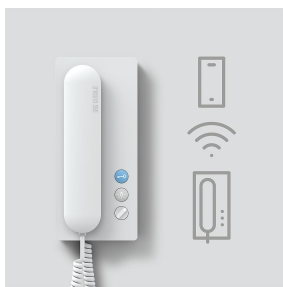

Siedle IQ HTS

IQ HTS

210009625

Seite 3