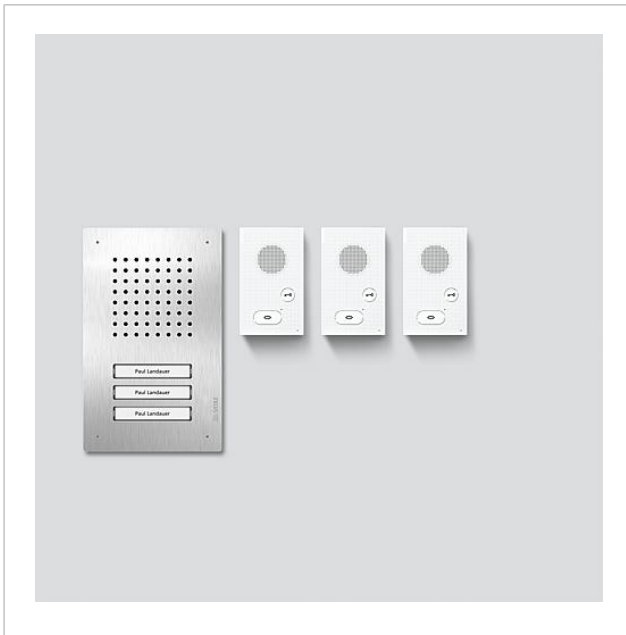

## Produktbeschreibung

Audio-Set Siedle Classic in Bus-Technik mit den Funktionen Rufen, Sprechen und Türöffnen. Türstation inkl. Unterputzgehäuse.

Anzahl Ruftasten: 3

Lieferumfang:

- Audio-Türstation Siedle Classic (F CL A 03 B-...)
- 3 Audio-Innenstationen Siedle Basic (AIB 150-...)
- Set-Netzgerät (SNG 850-...)

CL 02-3 Siedle Classic

**Artikelbeschreibung**

Anschlussklemme

Namensschild-Oberteil Ruftaste

Taster komplett ohne Leiterplatte

Leiterplatte Taster

**Farbe**

Blau

**Artikel-Nr.**

200049391-00

200029966-00

200044537-00

200044535-00

Audio-Set Siedle Classic  
SET CLAB 850-3 E/W

210010047

Seite 3

## Zeichnungen / Montage

Audio-Set Siedle Classic  
SET CLAB 850-3 E/W

210010047

Seite 4

---