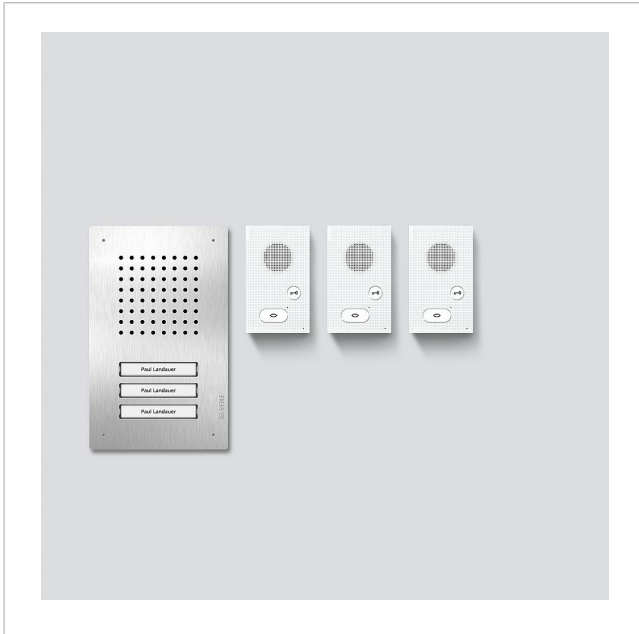

Audio-Set Siedle Classic  
SET CLAB 850-3 E/W

210010047-00

## Produktbeschreibung

Audio-Set Siedle Classic in Bus-Technik mit den Funktionen Rufen, Sprechen und Türöffnen. Türstation inkl. Unterputzgehäuse.

Anzahl Ruftasten: 3

Lieferumfang:

- Audio-Türstation Siedle Classic (F CL A 03 B-...)
- 3 Audio-Innenstationen Siedle Basic (AIB 150-...)
- Set-Netzgerät (SNG 850-...)

## Artikelinformationen

Artikel-Bezeichnung	Artikelbeschreibung	Farbe	KG Artikel-Nr.
SET CLAB 850-3 E/W	Audio-Set Siedle Classic	Edelstahl/Weiß	A 210010047-00

CL 02-3 Siedle Classic

**Artikelbeschreibung**

Anschlussklemme

Namensschild-Oberteil Ruftaste

Taster komplett ohne Leiterplatte

Leiterplatte Taster

**Farbe**

Blau