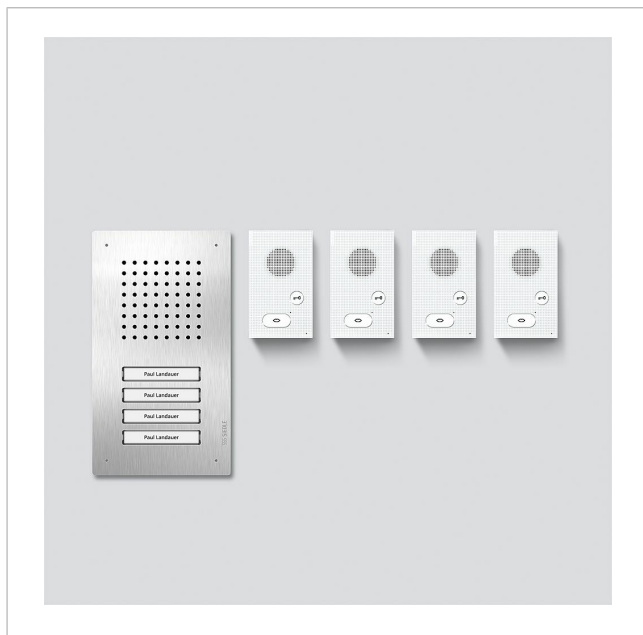

Audio-Set Siedle Classic
SET CLAB 850-4 E/W

210010048-00

Produktbeschreibung

Audio-Set Siedle Classic in Bus-Technik mit den Funktionen Rufen, Sprechen und Türöffnen. Türstation inkl. Unterputzgehäuse.

Anzahl Ruftasten: 4

Lieferumfang:

- Audio-Türstation Siedle Classic (F CL A 04 B-...)
- 4 Audio-Innenstationen Siedle Basic (AIB 150-...)
- Set-Netzgerät (SNG 850-...)

Leistungsmerkmale SNG 850-0

- 10 Bus-Adressen für die Versorgung der Bus-Teilnehmer
- integrierter Türöffner- und Lichtkontakt
- Programmierung: manuell, Plug+Play oder PC-Software

Artikelinformationen

Artikel-Bezeichnung	Artikelbeschreibung	Farbe/Material	KG Artikel-Nr.
SET CLAB 850-4 E/W	Audio-Set Siedle Classic	Edelstahl/Weiß	A 210010048-00

Zubehör

Artikel-Bezeichnung	Artikelbeschreibung	Farbe/Material	KG	Artikel-Nr.
ZDS/CL	Zubehör-Diebstahlschutz	Schwarz	D	200034998-00
ZNSM/CL-02	Zubehör Namensschild Metall Classic	Sonstiges	D	200043063-00

CL 02-4 Siedle Classic

Artikelbeschreibung

Anschlussklemme

Namensschild-Oberteil Ruftaste

Taster komplett ohne Leiterplatte

Leiterplatte Taster

Farbe/Material

Blau