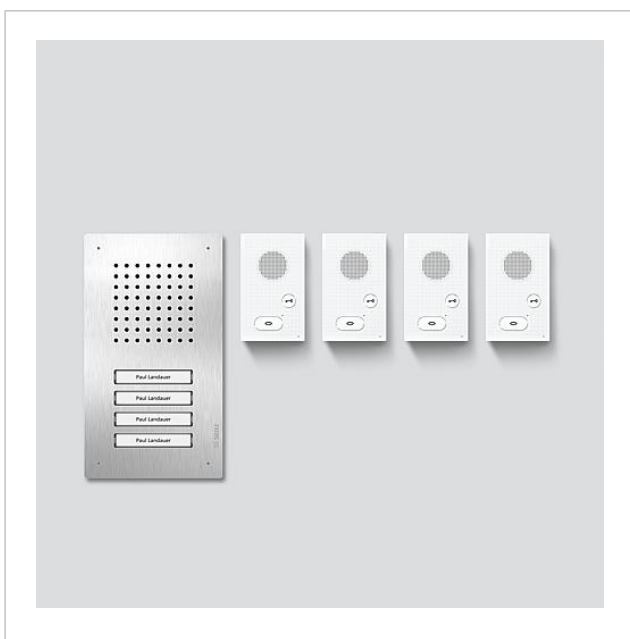

Audio-Set Siedle Classic
SET CLAB 850-4 E/W

210010048-00

Produktbeschreibung

Audio-Set Siedle Classic in Bus-Technik mit den Funktionen Rufen, Sprechen und Türöffnen. Türstation inkl. Unterputzgehäuse.

Anzahl Ruftasten: 4

Lieferumfang:

- Audio-Türstation Siedle Classic (F CL A 04 B-...)
- 4 Audio-Innenstationen Siedle Basic (AIB 150-...)
- Set-Netzgerät (SNG 850-...)

Leistungsmerkmale SNG 850-0

- 10 Bus-Adressen für die Versorgung der Bus-Teilnehmer
- integrierter Türöffner- und Lichtkontakt
- Programmierung: manuell, Plug+Play oder PC-Software

CL 02-4 Siedle Classic

Artikelbeschreibung

Anschlussklemme

Namensschild-Oberteil Ruftaste

Taster komplett ohne Leiterplatte

Leiterplatte Taster

Farbe/Material

Blau

Zeichnungen / Montage

Audio-Set Siedle Classic
SET CLAB 850-4 E/W

210010048

Seite 4

Weitere Dokumente

AIB 150-01 Audio-Innenstation Siedle Basic	Produktinformation	1,3 MB	herunterladen
Siedle Classic Unterputzgehäuse	Produktinformation	718 kB	herunterladen
Audio-Set/ Siedle Classic/Video-Set Siedle Classic	Produktinformation	3,1 MB	herunterladen
Siedle Classic Montageanleitung	Produktinformation	1,4 MB	herunterladen
AIB 150-01 Audio-Innenstation Siedle Basic	Bedienungsanleitung	790 kB	herunterladen
Allgemeine Konformitätserklärung	Konformitätserklärung	140 kB	herunterladen
REACH und RoHs Konformität	Zusatzinformation	140 kB	herunterladen