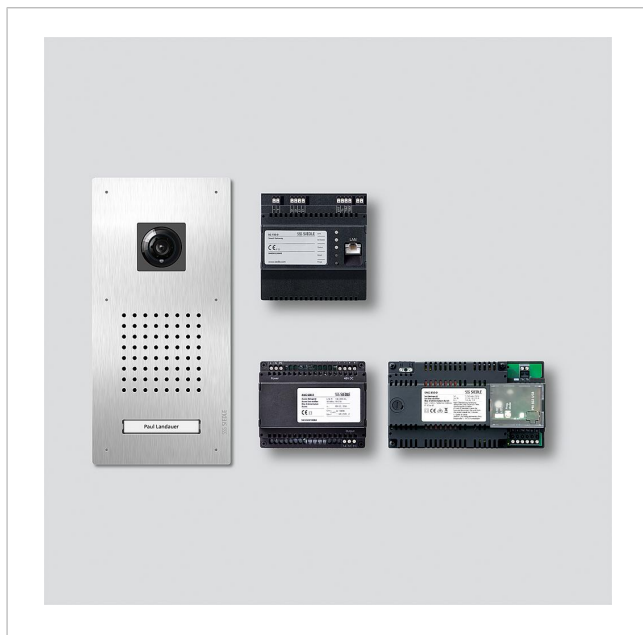

Classic-Set Smart
Gateway
SET CLVSG 850-1
210010051-00

Produktbeschreibung

Classic-Set Smart Gateway in Bus-Technik mit den Funktionen Rufen, Sprechen, Sehen und Türöffnen. Türstation inkl. Unterputzgehäuse.

Anzahl Ruftasten: 1

Lieferumfang:

- Video-Türstation Siedle Classic (F CL V130 01 B-...)
- Smart Gateway (SG 150-...)
- Netzgerät (NG 706-30/33-...)
- Set-Netzgerät (SNG 850-...)

Leistungsmerkmale SNG 850-...

- 10 Bus-Adressen für die Versorgung der Bus-Teilnehmer
- integrierter Türöffner- und Lichtkontakt
- Programmierung: manuell, Plug+Play oder PC-Software

Technische Daten

Kontaktart:	Schließer 24 V, 2 A
Teilungseinheit (TE):	9/6/6
Umgebungstemperatur:	Türstation -20 °C bis +55 °C, Verteilung 0 °C bis +40 °C
Abmessungen (mm) B x H x T:	171 x 356 x 13

Artikelinformationen

Artikel-Bezeichnung	Artikelbeschreibung	Farbe	KG Artikel-Nr.
SET CLVSG 850-1	Classic-Set Smart Gateway	Edelstahl gebürstet	D 210010051-00

Zubehör

Artikel-Bezeichnung	Artikelbeschreibung	Farbe	KG	Artikel-Nr.
ACM 671/673/678-..., BCM 65x-..., CM 61x-...	Glashaube	Glasklar	E	200048697-00
CL 02 Siedle Classic	Namensschild-Oberteil Ruftaste	Glasklar	E	200029966-00
CL 02 Siedle Classic	Taster komplett ohne Leiterplatte	Sonstiges	E	200044537-00
CL 02-1 Siedle Classic	Leiterplatte Taster	Sonstiges	E	200044533-00