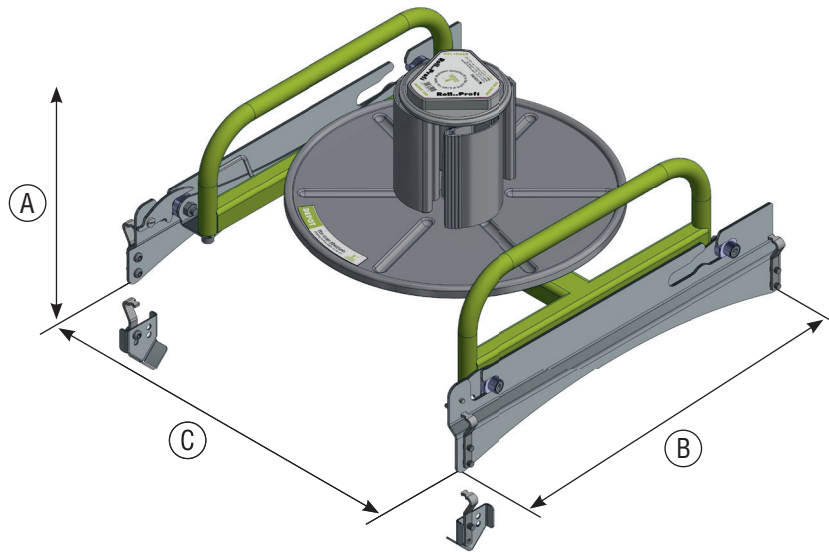

PRODUKTDATEN

BESTELL-NR.: A90210

DEPOT 150

TECHNISCHE DATEN

A) Höhe	335 mm
B) Tiefe	600 mm
C) Breite	610 mm
Abrollteller Ø	450 mm
Kernhöhe	150 mm
Kern Ø	min. 150 mm max. 260 mm
Tragfähigkeit	50 kg
Gewicht	17,1 kg

BESTELL-NR.

DEPOT 150

A90210