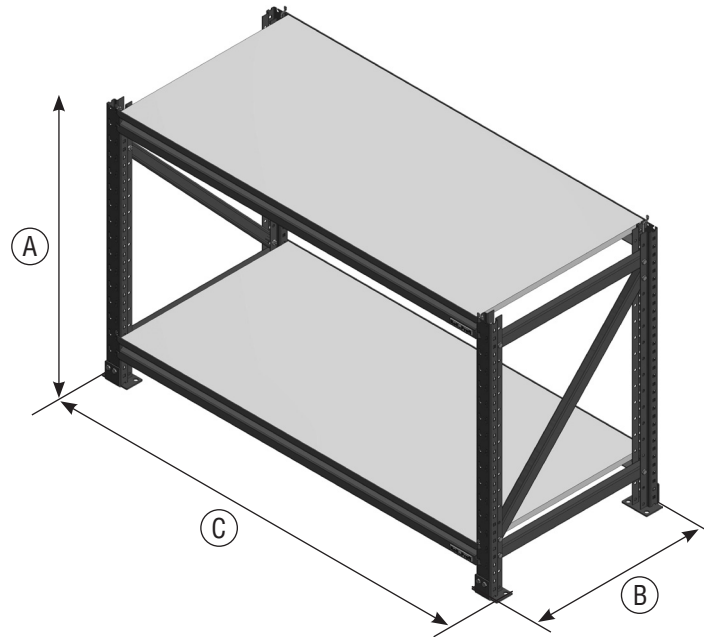

PRODUKTDATEN

BESTELL-NR.: A9080500

Lagermodul 850 | 1250

TECHNISCHE DATEN

A) Höhe	850 mm
B) Tiefe	620 mm
C) Breite	1.370 mm
Gewicht	49 kg

BESTELL-NR.

Lagermodul 850 1250	A9080500
-----------------------	----------

ZUBEHÖR

Fachboden 1250 600	A9080490
Tragfähigkeit Fachboden	200 kg