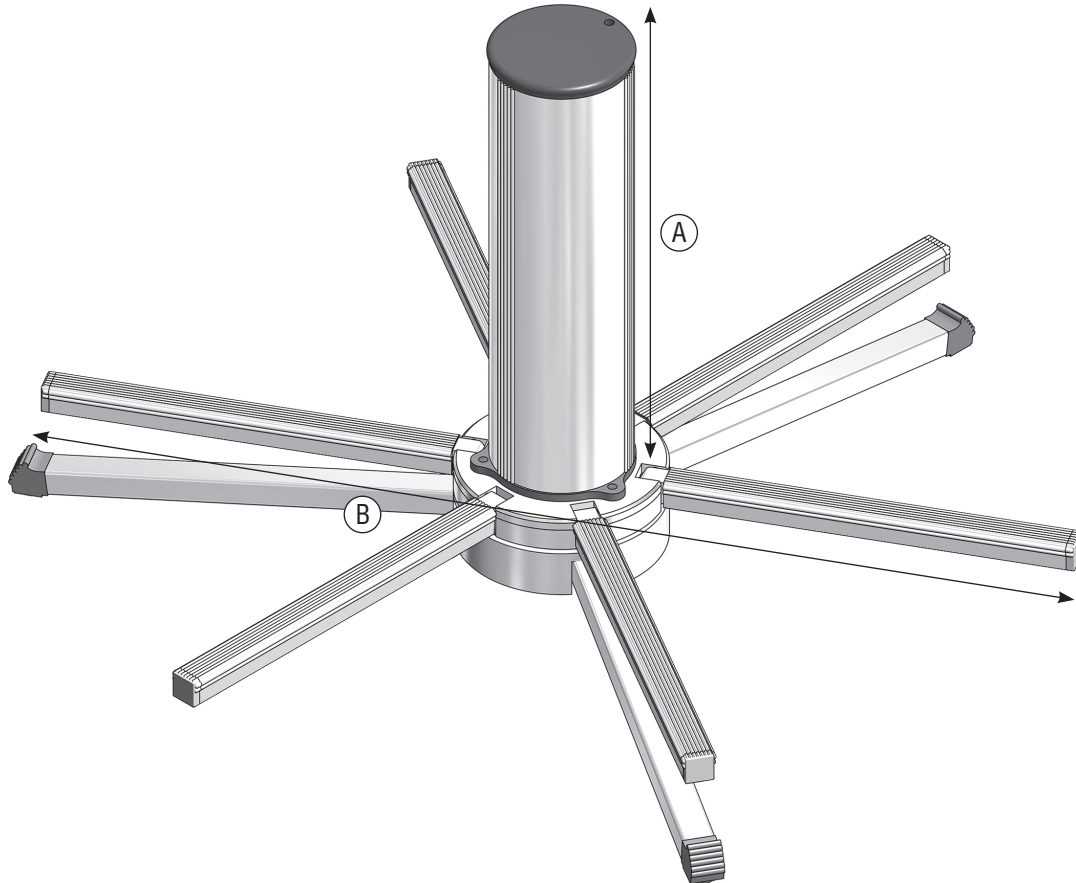

PRODUKTDATEN

BESTELL-NR.: A90224

TECHNISCHE DATEN

Tragfähigkeit	80 kg
Ring Ø	750 mm
Kern Ø	105 mm
A) Kernhöhe	300 mm
B) Arbeitsfläche	800 x 800 mm
Stauraum (Ø, H)	165 mm, 420 mm
Gewicht	5,5 kg

BESTELL-NR.

CLOU SLIM inkl. Tasche	A90224
------------------------	--------

ZUBEHÖR

CLOU FIX (Set = 3 Stück) inkl. Tasche	A90225
CLOU UP (Set = 3 Stück)	A90226
CLOU MOVE (Set = 3 Stück)	A90230