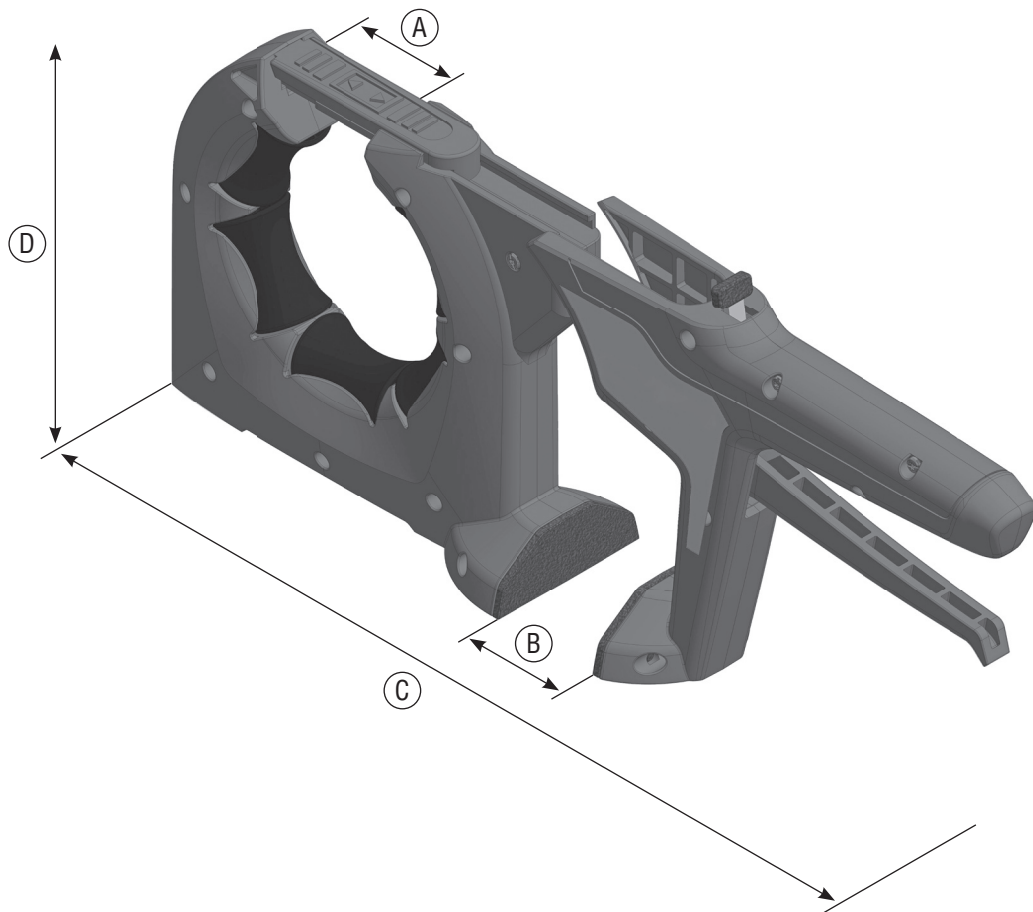

PRODUKTDATEN

BESTELL-NR.: A90229

TECHNISCHE DATEN

A) max. Kabel Ø	38 mm
B) max. Klemmweite	48 mm
Breite (breiteste Stelle)	65 mm
C) Länge	331 – 379 mm
D) Höhe	148 mm
Gewicht pro Stück	850 g

BESTELL-NR.

FLEXIPASS	A90229
(Set = 3 Stück) inkl. Tasche	
FLEXIPASS (einzeln)	A9022940