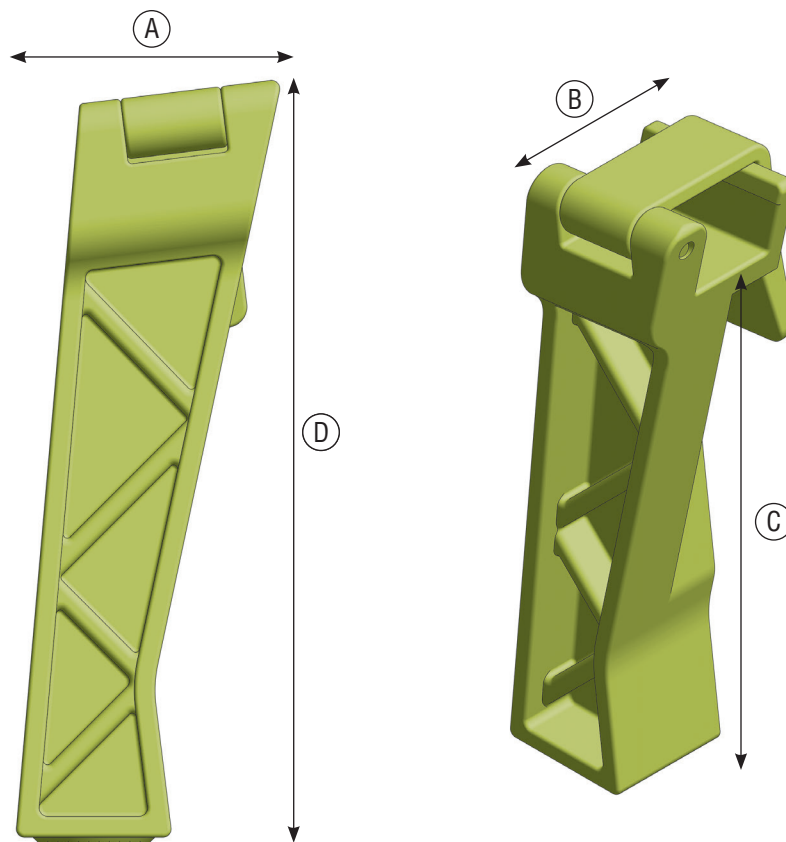

PRODUKTDATEN

BESTELL-NR.: A90226

**TECHNISCHE DATEN**

A) Breite	63 mm
B) Länge	52 mm
C) Höhe	157 mm
D) Gesamthöhe	183 mm
Gewicht pro Stück	165 g
Tragfähigkeit	80 kg

BESTELL-NR.

CLOUP (Set = 3 Stück)

A90226