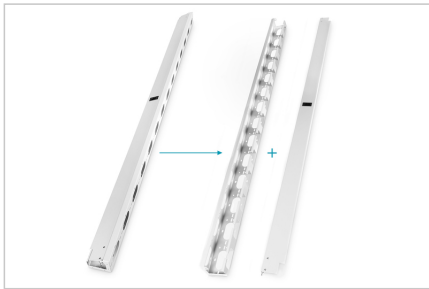

Weitere Anwendungsbilder:

Sicherheitshinweise

- Beachten Sie bei der Installation und der Verwendung der Zubehörprodukte für Netzwerkschränke die jeweiligen Sicherheitshinweise des Herstellers, bzw. des Schranksystems, in dem sie das Zubehörteil verwendet wollen.

Verantwortliche Person für die EU

In der EU ansässiger Wirtschaftsbeteiligter, der sicherstellt, dass das Produkt den erforderlichen Vorschriften entspricht.

ASSMANN Electronic GmbH
Auf dem Schüffel 3
Lüdenscheid, Germany
<https://www.assmann.com>
info@assmann.com