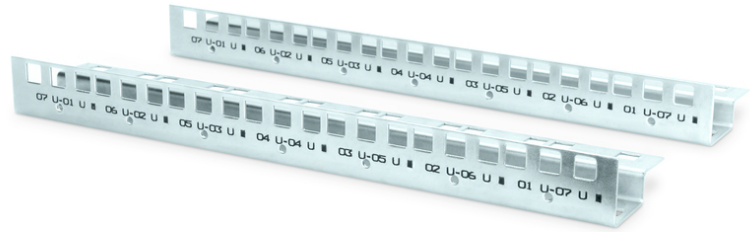

DIGITUS 482,6 mm (19")-Profilschienen, 7HE

DN-19 MA-WM-07U
 EAN 4016032255499

482,6 mm (19")-Profilschienen, 7HE Wandgehäuse Unique, Set = 2 Stk. (links u. rechts)

Die 482,6 mm (19") Profilschienen von DIGITUS dienen zur Ergänzung oder als Ersatz zur Montage im Wandgehäuse. Sie werden aus bis zu 1,5 mm starkem Stahlblech mit 8-12 µ Verzinkung hergestellt und ermöglichen somit hohe Traglasten. Die Schienen sind per Siebdruck mit einer Nummerierung der Höheneinheit versehen.

- 1,5 mm starkes Stahlblech mit 8-12 µ Verzinkung

Lieferumfang

- Montagematerial

Logistische Daten						
	Anzahl (Stück)	Gewicht (kg)	Tiefe (cm)	Breite (cm)	Höhe (cm)	cm ³
Karton-VPE	1	1,50	6,00	35,00	9,00	1.890,00
Innen-VPE	1	1,50	4,00	33,00	7,00	924,00
Einzel-VPE	1	1,50	4,00	33,00	7,00	924,00
Netto einzeln ohne VP	1	1,00	4,00	33,00	7,00	0,00