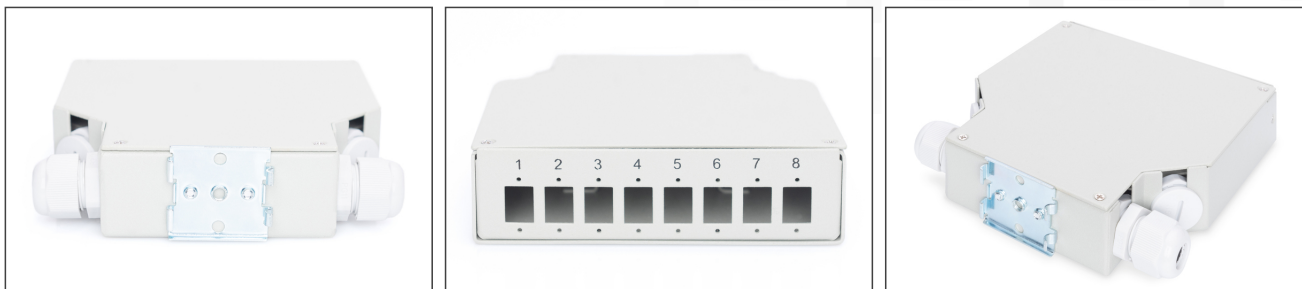

Sicherheitshinweise

- Vermeide direkten Kontakt mit Lichtquellen: Glasfaserkabel, insbesondere solche mit aktiven Lichtquellen wie Lasern (z. B. in optischen Kommunikationssystemen), können gefährliche Strahlung abgeben, die Augen schädigen kann. Achten Sie darauf, niemals direkt in das Licht einer Glasfaser zu schauen, auch wenn die Lichtquelle für das bloße Auge unsichtbar ist.
- Bei der Arbeit mit Glasfaserkabeln, insbesondere bei Tests oder bei Arbeiten mit Lasern, sollten immer Schutzbrillen getragen werden, die vor schädlicher Strahlung schützen.
- Beim Ein- und Ausstecken fassen Sie Kabel ausschließlich am Stecker und ziehen nicht direkt am Kabel.
- Nicht knicken oder quetschen: Glasfaserkabel sind empfindlich gegenüber mechanischen Belastungen.
- Um Kabel vor physikalischen Schäden zu schützen, sollten sie in speziellen Kanälen oder mit Schutzmaterialien verlegt werden
- Kabelstecker sauber halten: Glasfaserkabel sind empfindlich gegenüber Staub und Schmutz. Selbst kleine Partikel auf den Steckverbindern können die Signalqualität stark beeinträchtigen.
- Kabel sollten nicht in Umgebungen mit extrem hohen oder sehr niedrigen Temperaturen eingesetzt werden. Achten Sie auf die Produktangaben zur maximalen Betriebstemperatur des Kabels
- Überprüfen Sie Kabel regelmäßig auf sichtbare Schäden wie Risse, Knicke oder Anzeichen von Abnutzung. Defekte Kabel sollten sofort ausgetauscht werden.

Verantwortliche Person für die EU

In der EU ansässiger Wirtschaftsbeteiligter, der sicherstellt, dass das Produkt den erforderlichen Vorschriften entspricht.

ASSMANN Electronic GmbH
Auf dem Schüffel 3
Lüdenscheid, Germany
<https://www.assmann.com>
info@assmann.com