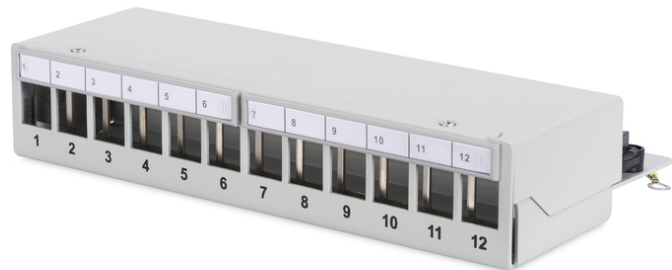

DIGITUS Desktop Modular Patch Panel, geschirmt, 12-Port

DN-93706
EAN 4016032435242

Modular Desktop Patch Panel, geschirmt 12-Port, Lichtgrau

Die Desktop Patch Panels von DIGITUS® sind die ideale Lösung für SoHo Anwendungen (Smart Office Home Office). Das 12-Port Patchpanel ist die perfekte Lösung zur Organisation und Verwaltung von Netzkabeln in einer Vielzahl von Umgebungen wie Industrie, Datenzentren, Büros, Gebäuden und Zuhause. Durch die vollständige Abschirmung wird das Patchpanel vor Störungen geschützt und gewährleistet eine stabile Übertragung. Das integrierte, kantenlose Design verleiht ihm eine elegante Optik und es kann flexibel als Tischgerät- oder zur Wandmontage installiert werden. Das Patchpanel ist einfach zu montieren und nimmt wenig Platz in Ihrem Büro oder Zuhause ein. Es eignet sich für einen 10-Zoll-Schrank oder Rack und verfügt über ein integriertes Kabelmanagement sowie eine abnehmbare obere Abdeckung, um eine saubere Verkabelung zu gewährleisten. Die Rückseiten-Gestaltung sorgt für mehr Ordnung und Eleganz. Hergestellt aus kaltgewalztem Stahl ist das Patchpanel langlebig und hoch kompatibel mit allen Arten von Modulen. Es ist

zertifiziert und bietet somit eine zuverlässige und sichere Möglichkeit, Netzkabel zu organisieren und zu verwalten. Das Patchpanel ist in der Farbe lichtgrau erhältlich und bietet 12 Ports für eine Vielzahl von Anwendungen. Dieses Patchpanel ist eine hochwertige und zuverlässige Lösung zur Organisation und Verwaltung von Netzkabeln in verschiedenen Umgebungen.

Verwendung in SOHO Anwendungen

- Patch Panel für Keystone Module
- Geschirmt
- Ports: 12
- Transparente Logofelder
- Farbe lichtgrau (RAL 7035)
- Hutschienen Montage (in Kombination mit AN-25188)
- Farbe: lichtgrau, RAL 7035
- HE: 1
- Ports: 12