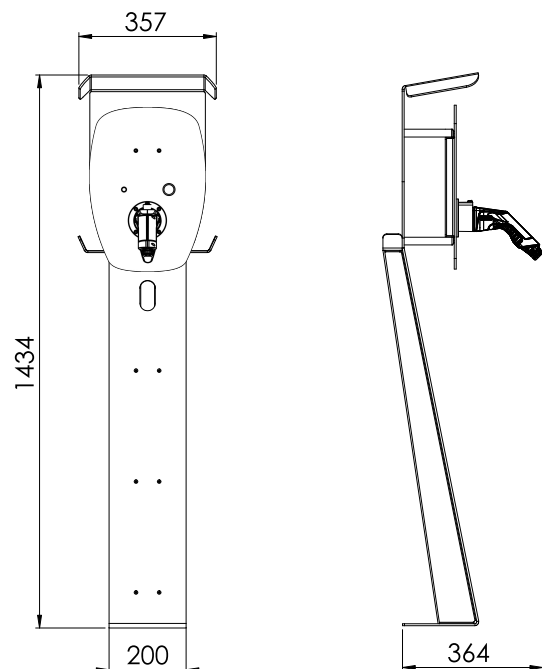

PRACHT® ALPHA

Artikelnummer: NRG1022

GEHÄUSE

Gehäusefarbe	Schwarz
Farbe Frontplatte	RAL9005 - Tiefschwarz
Montagetyp	Wand
Standssystem	optional
IP-Schutzgrad	IP65 (Box)
IK-Schlagfestigkeit	IK08
Schutzklasse	I
Anzeige (Zustand/Fehler)	RGB-LED
Material	ABS, Aluminium
Anzahl Anschlüsse	1
Anschlussstyp	Typ 2 (nach IEC 62196-2)
Anschlusskabel	integriert
Kabellänge [m]	5,5
Anschlussmöglichkeiten	Anschlussklemme bis 16 mm ²
Kabeleinführung	unterseitig
Einführung Anschlüsse	M25 für Kabel [Ø 11-20 mm] - (optional M35)
Kabelquerschnitt Zuleitung min.	1,5 mm ² (bis 13 A), 2,5 mm ² (bis 16 A) 4,0 mm ² (bis 25 A), 6,0 mm ² (bis 32 A)
Max. Absicherung [A]	16
Montage	Innen, geschützter Außenbereich, keine direkte Sonne
Verriegelung Gehäuse	Dreikantsteckschlüssel
Maße B×H×T (ohne Kupplung) [mm]	300 x 425 x 180
Maße B×H×T (mit Kupplung) [mm]	300 x 425 x ca. 380
Gewicht [kg]	9

WALLBOX ALPHA MONO XT

DACH

STANDFUSS

ZUBEHÖR

Zubehör	Standfuß mit Dach, Dach, Wandkabelhalter, weitere RFID Karten
Farbe Standfuß	RAL9005 - Tiefschwarz
Maße Standfuß (B×H×T) [mm]	357 x 1434 x 364
Gewicht Standfuß [kg]	6,5
Farbe Dach	RAL9005 - Tiefschwarz
Maße Dach (B×H×T) [mm]	357 x 506 x 197
Gewicht Dach [kg]	2,8