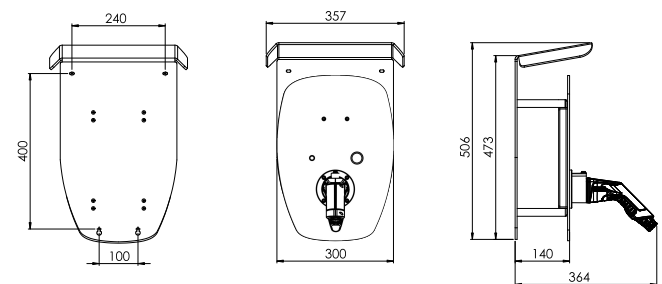

PRACHT® ALPHA

Artikelnummer: NRG1022

GEHÄUSE

Gehäusefarbe	Schwarz
Farbe Frontplatte	RAL9005 - Tiefschwarz
Montagetyp	Wand
Standssystem	optional
IP-Schutzgrad	IP65 (Box)
IK-Schlagfestigkeit	IK08
Schutzklasse	I
Anzeige (Zustand/Fehler)	RGB-LED
Material	ABS, Aluminium
Anzahl Anschlüsse	1
Anschlussstyp	Typ 2 (nach IEC 62196-2)
Anschlusskabel	integriert
Kabellänge [m]	5,5
Anschlussmöglichkeiten	Anschlussklemme bis 16 mm ²
Kabeleinführung	unterseitig
Einführung Anschlüsse	M25 für Kabel [Ø 11-20 mm] - (optional M35)
Kabelquerschnitt Zuleitung min.	1,5 mm ² (bis 13 A), 2,5 mm ² (bis 16 A) 4,0 mm ² (bis 25 A), 6,0 mm ² (bis 32 A)
Max. Absicherung [A]	16
Montage	Innen, geschützter Außenbereich, keine direkte Sonne
Verriegelung Gehäuse	Dreikantsteckschlüssel
Maße B×H×T (ohne Kupplung) [mm]	300 x 425 x 180
Maße B×H×T (mit Kupplung) [mm]	300 x 425 x ca. 380
Gewicht [kg]	9

WALLBOX ALPHA MONO XT

DACH

STANDFUSS

ZUBEHÖR

Zubehör	Standfuß mit Dach, Dach, Wandkabelhalter, weitere RFID Karten
Farbe Standfuß	RAL9005 - Tiefschwarz
Maße Standfuß (B×H×T) [mm]	357 x 1434 x 364
Gewicht Standfuß [kg]	6,5
Farbe Dach	RAL9005 - Tiefschwarz
Maße Dach (B×H×T) [mm]	357 x 506 x 197
Gewicht Dach [kg]	2,8