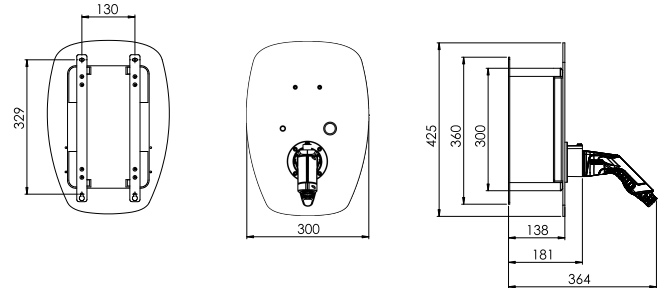

PRACHT® ALPHA

Artikelnummer: NRG1022

GEHÄUSE

Gehäusefarbe	Schwarz
Farbe Frontplatte	RAL9005 - Tiefschwarz
Montagetyp	Wand
Standssystem	optional
IP-Schutzgrad	IP65 (Box)
IK-Schlagfestigkeit	IK08
Schutzklasse	I
Anzeige (Zustand/Fehler)	RGB-LED
Material	ABS, Aluminium
Anzahl Anschlüsse	1
Anschlussstyp	Typ 2 (nach IEC 62196-2)
Anschlusskabel	integriert
Kabellänge [m]	5,5
Anschlussmöglichkeiten	Anschlussklemme bis 16 mm ²
Kabeleinführung	unterseitig
Einführung Anschlüsse	M25 für Kabel [Ø 11-20 mm] - (optional M35)
Kabelquerschnitt Zuleitung min.	1,5 mm ² (bis 13 A), 2,5 mm ² (bis 16 A) 4,0 mm ² (bis 25 A), 6,0 mm ² (bis 32 A)
Max. Absicherung [A]	16
Montage	Innen, geschützter Außenbereich, keine direkte Sonne
Verriegelung Gehäuse	Dreikantsteckschlüssel
Maße B×H×T (ohne Kupplung) [mm]	300 x 425 x 180
Maße B×H×T (mit Kupplung) [mm]	300 x 425 x ca. 380
Gewicht [kg]	9

ELEKTRISCHE DATEN

Anzahl nutzbarer Phasen	3
Fehlerstromschutz AC/DC [mA]	30/6
Lastmanagement	intern & extern
Ladebetriebsart	Modus 3
Anschlussspannung @ 50HZ [V]	230 oder 400
Anschlussleistung gesamt max. [kW]	7,4@1-phasig, 22@3-phasig
Anschlussleistung pro Ausgang max. [kW]	3,7@1-phasig, 11@3-phasig
Ladestrom pro Fahrzeug max. [A]	16 (3 ph. 11 kW)
Einstellbare Stromaufnahme intern [A]	10, 13, 16
Temperaturüberwachung	integriert
Autorisierung Ladevorgang	integriertes RFID Modul

WALLBOX ALPHA MONO XT

DACH

STANDFUSS

ZUBEHÖR

Zubehör	Standfuß mit Dach, Dach, Wandkabelhalter, weitere RFID Karten
Farbe Standfuß	RAL9005 - Tiefschwarz
Maße Standfuß (B×H×T) [mm]	357 x 1434 x 364
Gewicht Standfuß [kg]	6,5
Farbe Dach	RAL9005 - Tiefschwarz
Maße Dach (B×H×T) [mm]	357 x 506 x 197
Gewicht Dach [kg]	2,8