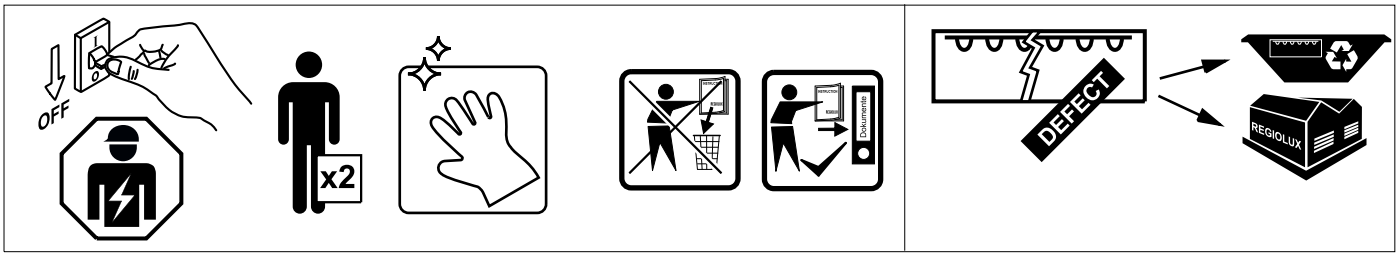

INSTRUCTION aduna

REGIOLUX

ADAX LED IP65

621

Regiolux GmbH
 Hellinger Str. 3
 D-97486 Königsberg/Bay.
 Telefon (0 95 25) 89-0
 Telefax (0 95 25) 89 73 4
<http://www.regiolux.de>
 e-Mail: info@regiolux.de

					KE	
Bezeichnung	L	A1	A3	X	Y	
ADA /1500	1473	1380	93	65	150	
ADA /1200	1173	1108	65	40	150	
ADA /600	597	536	-	279	17	